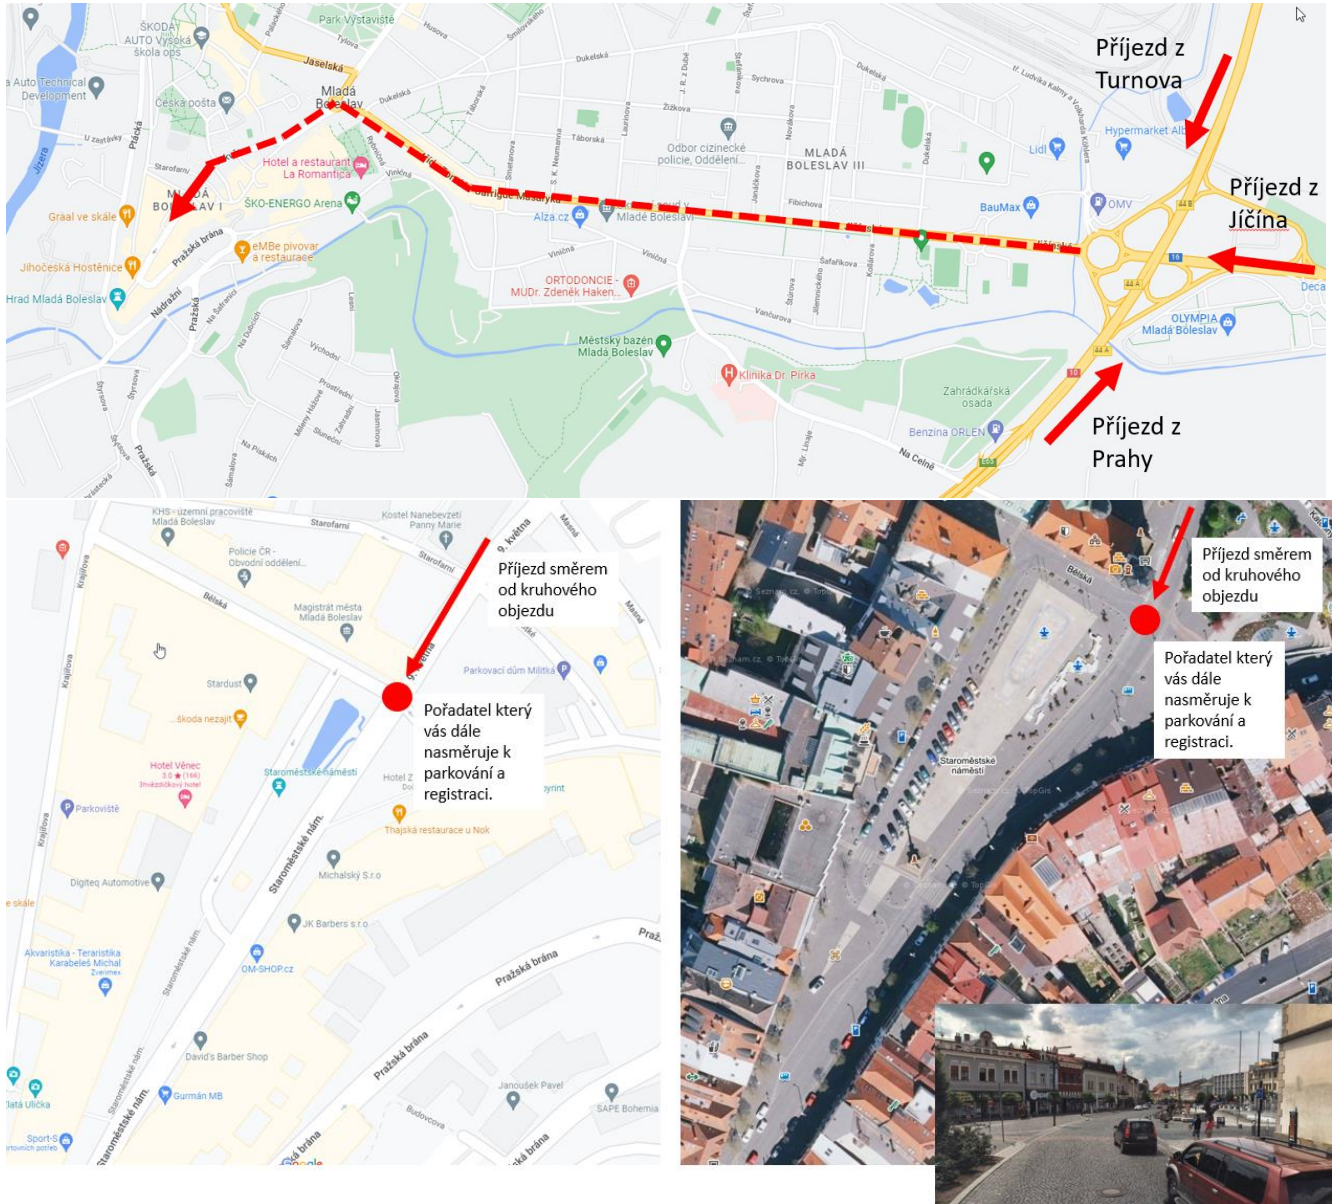

Těšíme se na společné setkání.
Lukáš Strouhal a pořadatelský tým.

1. Příjezd a registrace

- 1.1. Příjezd na náměstí je otevřen v čase 7:45-9:00
- 1.2. Pro příjezd prosím volte trasu po ulici 9.května, viz obrázek 1 (*směr od náměstí Míru*).
- 1.3. U vjezdu na náměstí (*které bude celé uzavřeno běžnému provozu*) vás na základě jména v registraci v pustíme do prostoru náměstí.
- 1.4 Registrace / administrativní přejímka **neproběhne v přízemí hotelu věnec** viz. propozice bod 5.3. Z důvodu, že Hotel Věnec je kapacitně blokován pro uprchlíky musíme volit **jiný prostor pro registraci a to v Galerii Pod Věží (též přímo na náměstí), viz obrázek 2.** Při registraci sebou prosím mějte doklad o pojištění - zelenou kartu. *Vzhledem k pojištění celé akce je nutné tyto doklady předložit, děkujeme za pochopení.*
- 1.5 V případě, že přijedete i dalším vozem, který není zaregistrován v soutěži, nebude tento vůz vpuštěn na náměstí. Z důvodu limitovaného prostoru náměstí budou vpuštěny pouze soutěžní posádky/vozy. V případě potřeby jsou k dispozici standartní parkoviště viz obrázek 3.

2 Označení vozidla, GPS ONI

- 2.1 Označení vozidla (štítek se startovním číslem na přední nárazník a nalepovací startovní číslo pro umístění na zadní levé boční okénko). Schéma označení na v příloze na obrázku 4.
- 2.2 Jednotku ONI pro výpočet ujetých kilometrů dostanete při registraci, umístěte ji prosím ve voze. Počet ujetých kilometrů se začne počítat až průjezdem startovní rampou.

Obrazek 1 – Příjezd na start

Obrazek 2 – registrace (Galerie Pod Věží)

Obrázek 3 – další parkoviště v okolí

Obrázek 4 – označení soutěžního vozu (v případě že není možné použít levé boční okno umístěte prosím nálepku do pravého horního rohu předního okna)