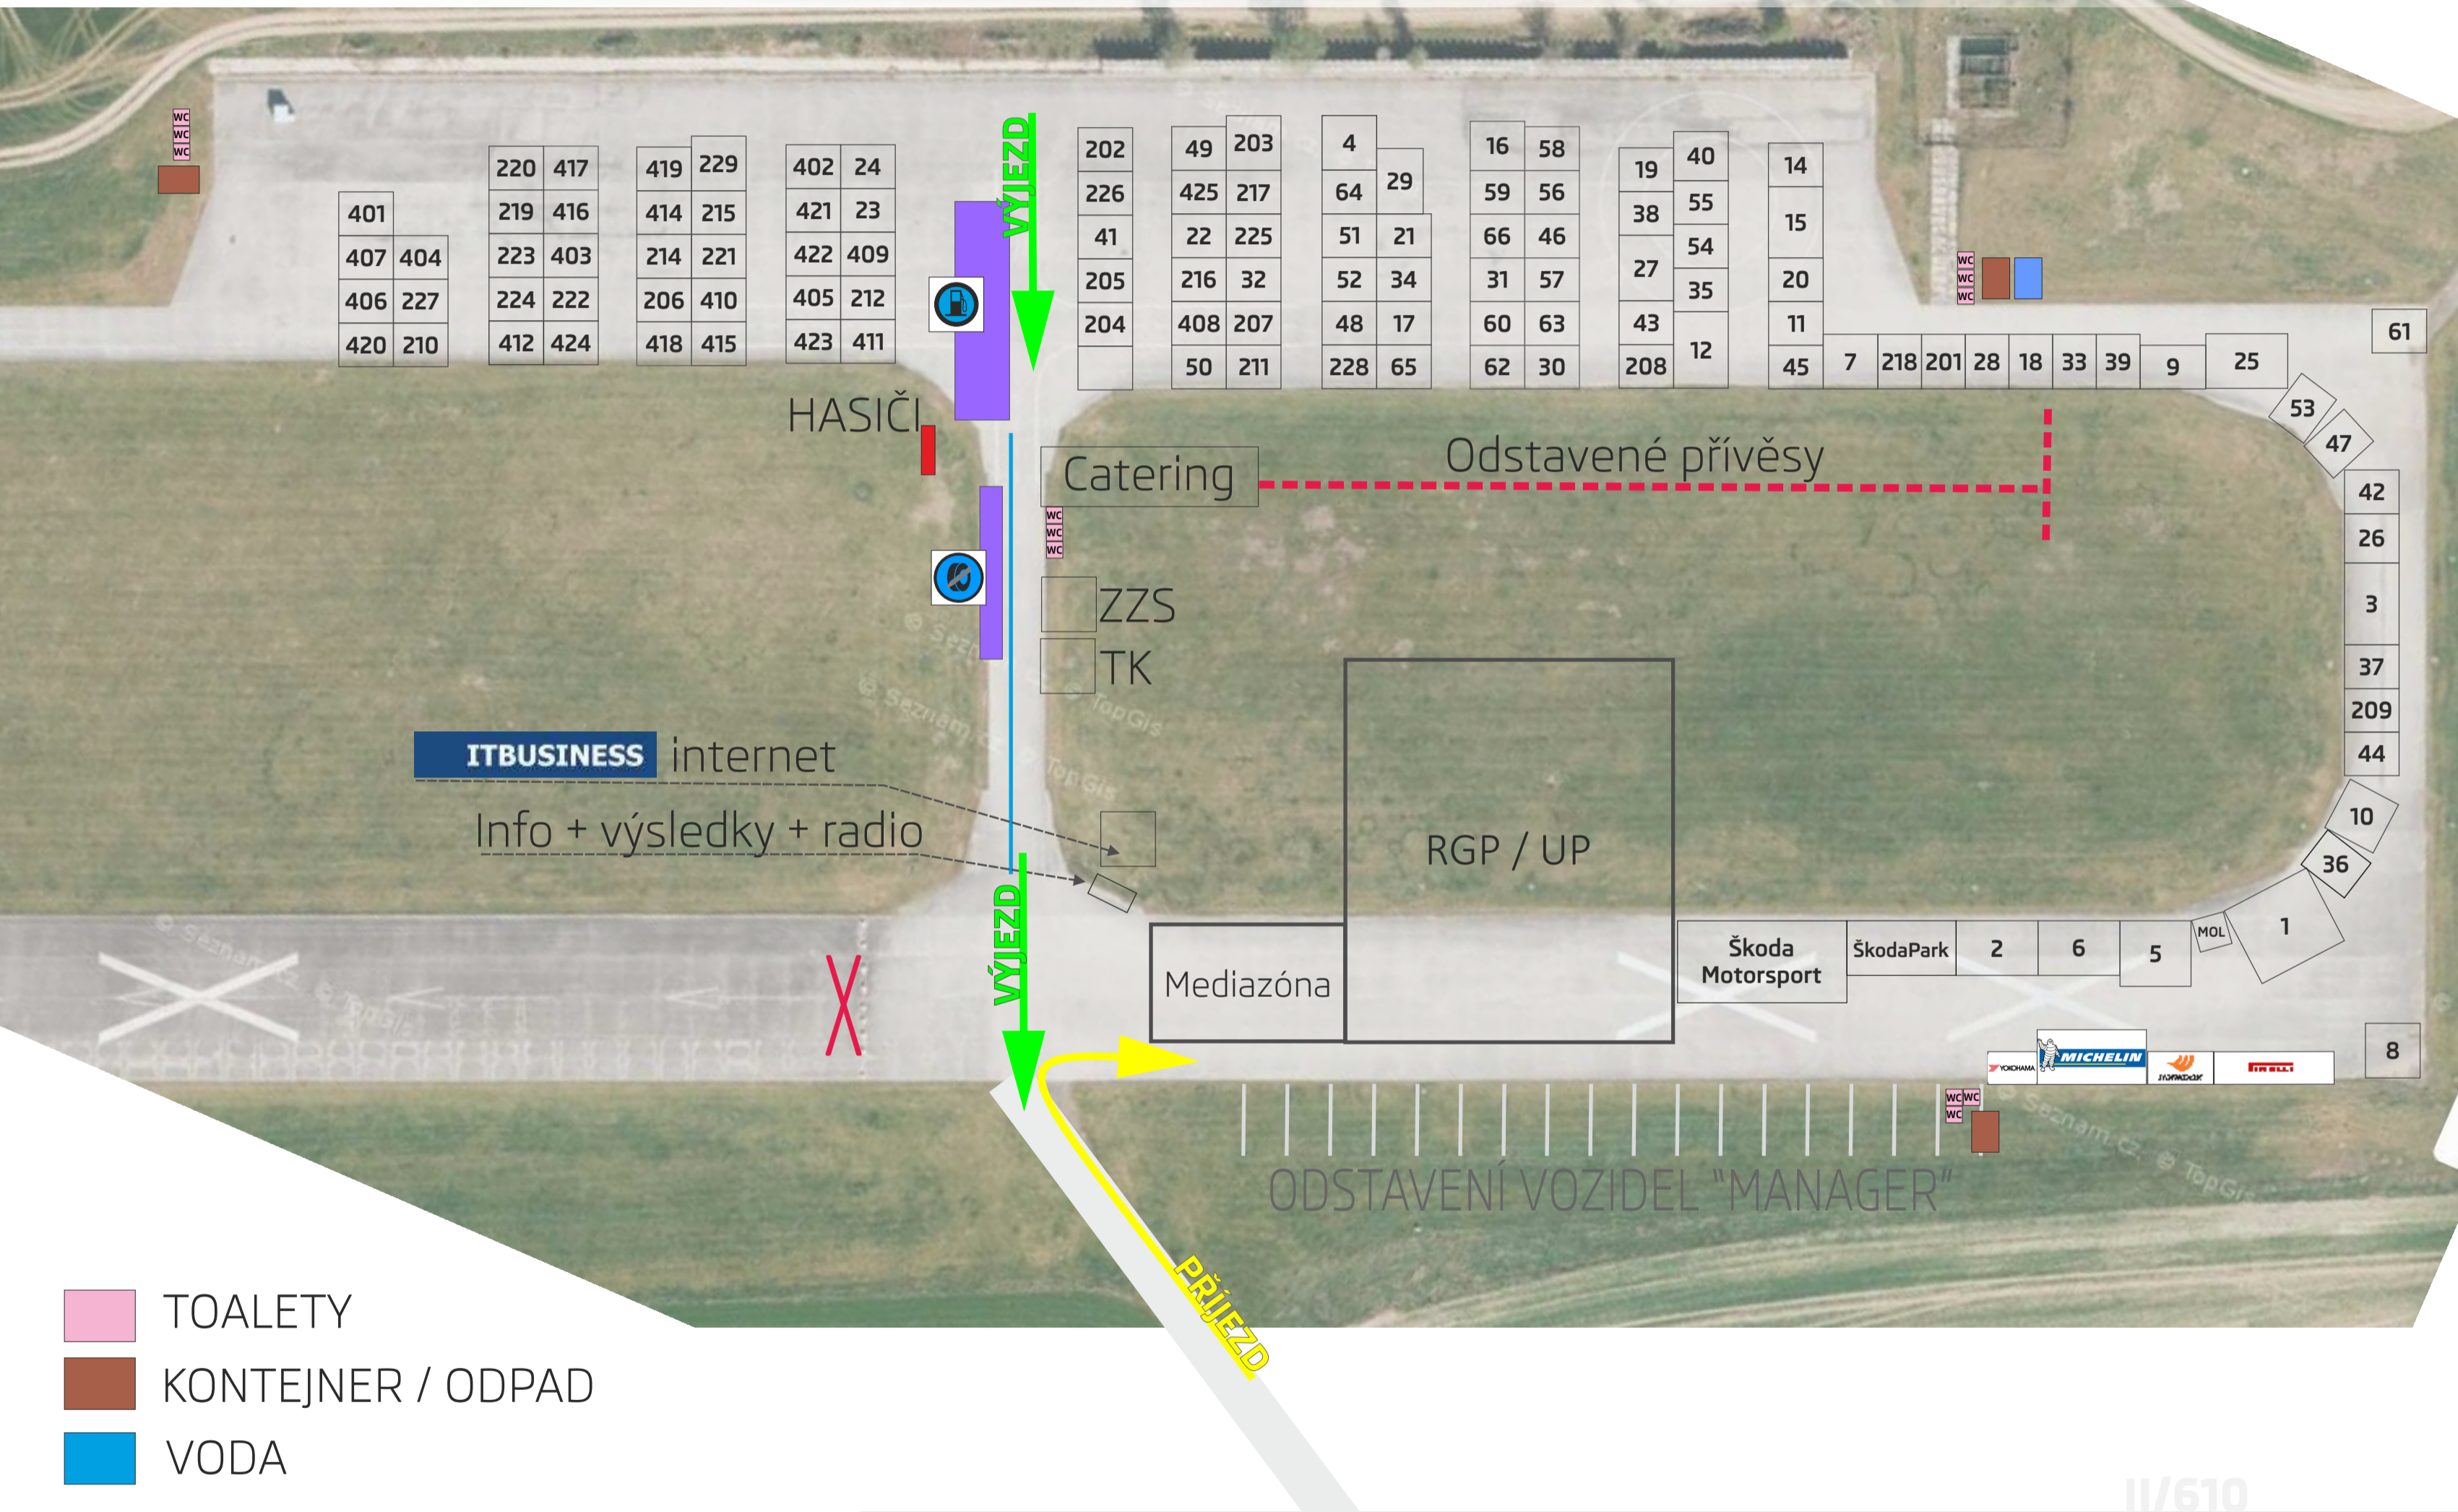

SERVISNÍ AREÁL HOŠKOVICE

! Servisní parkoviště je jednosměrné jak pro vozy rally, tak pro servisní a doprovodná vozidla. Maximální rychlost v servisním parkovišti je 30 km/h. !