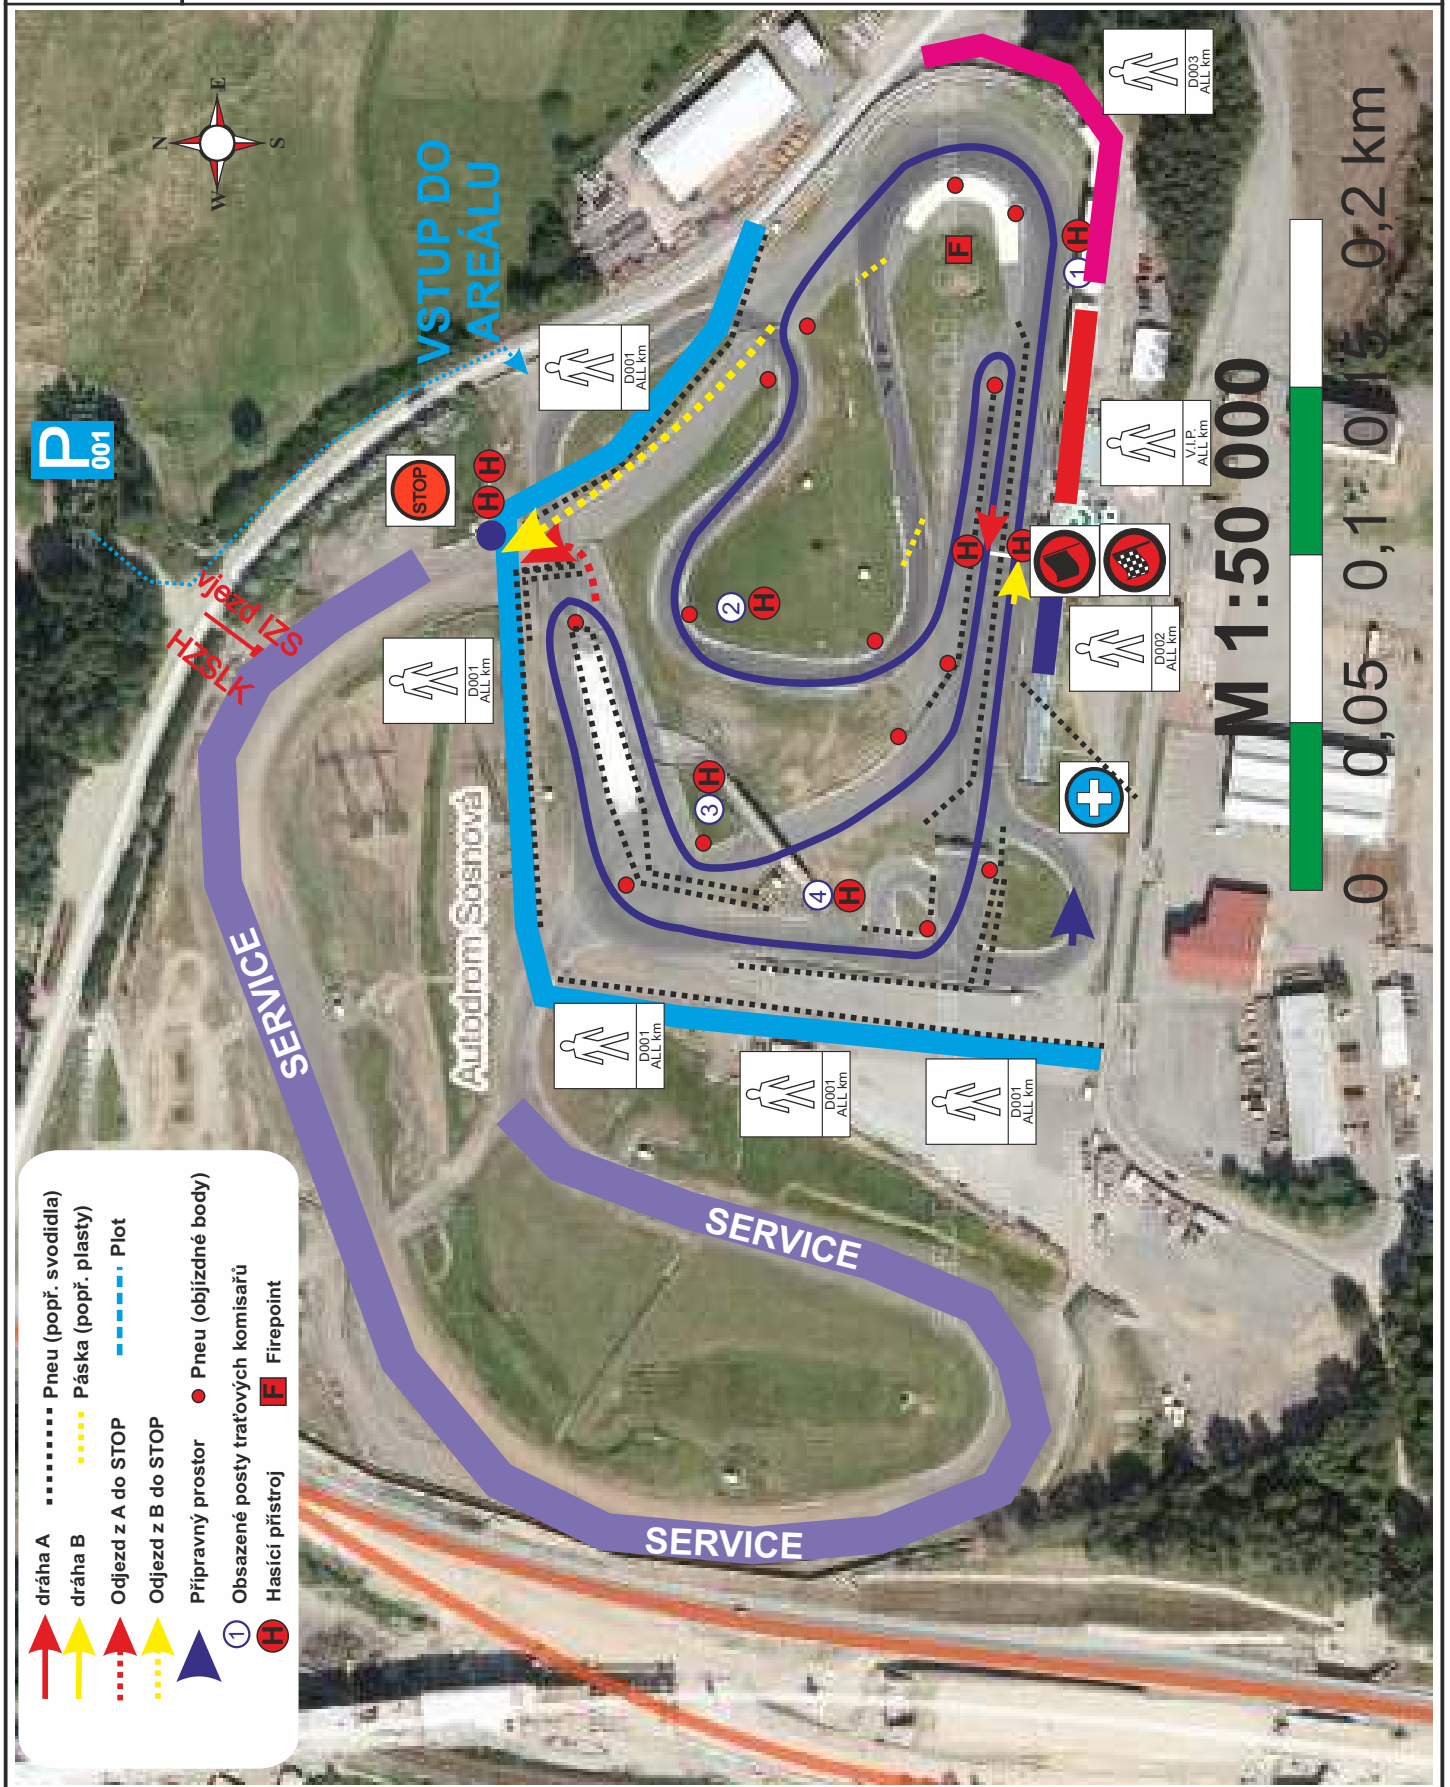

<b>RZ</b>	<b>NÁZEV</b> <i>Sosnová</i>	<b>DÉLKA</b> <i>2,32 km</i>
<b>Show</b>	<b>ČASY PRŮJEZDU</b> <i>9.7. 16:30</i>	<b>UZAVÍRKA</b> <i>16:00 - 21:00</i>

- dráha A
- dráha B
- Odjezd z A do STOP
- Odjezd z B do STOP
- Přípravný prostor
- Obsazené posty traťových komisářů
- Hasicí přístroj
- Pneu (objízdné body)
- Pneu (popř. svodidla)
- Páská (popř. plasty)
- Plot