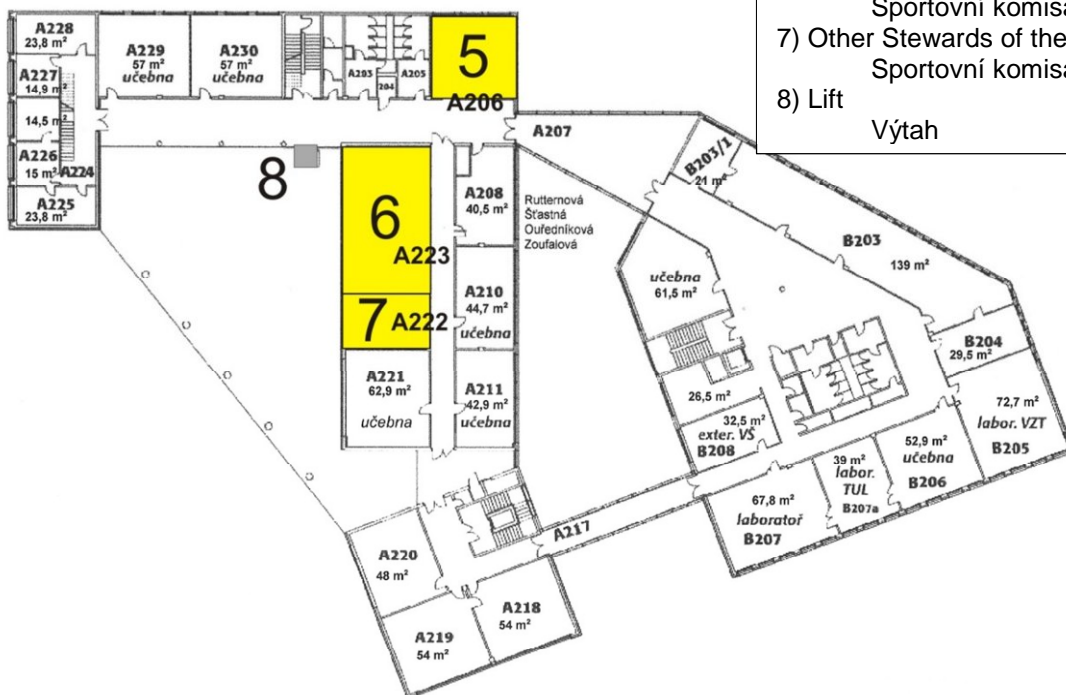

2nd floor / 2. patro