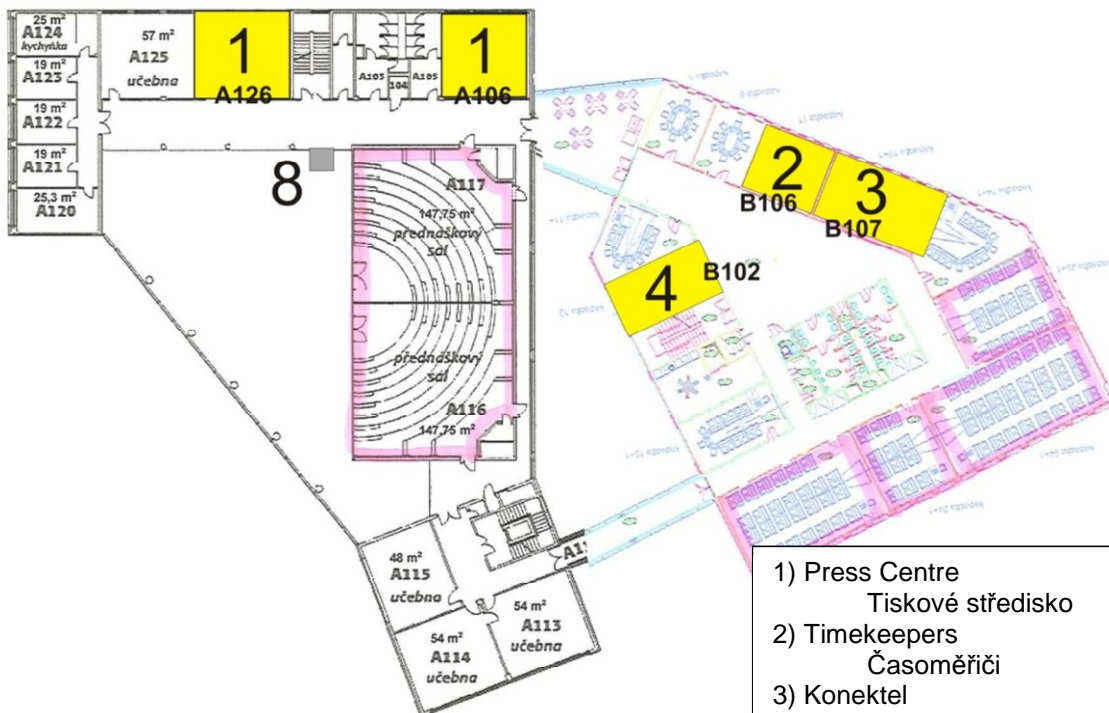

1st floor / 1. patro