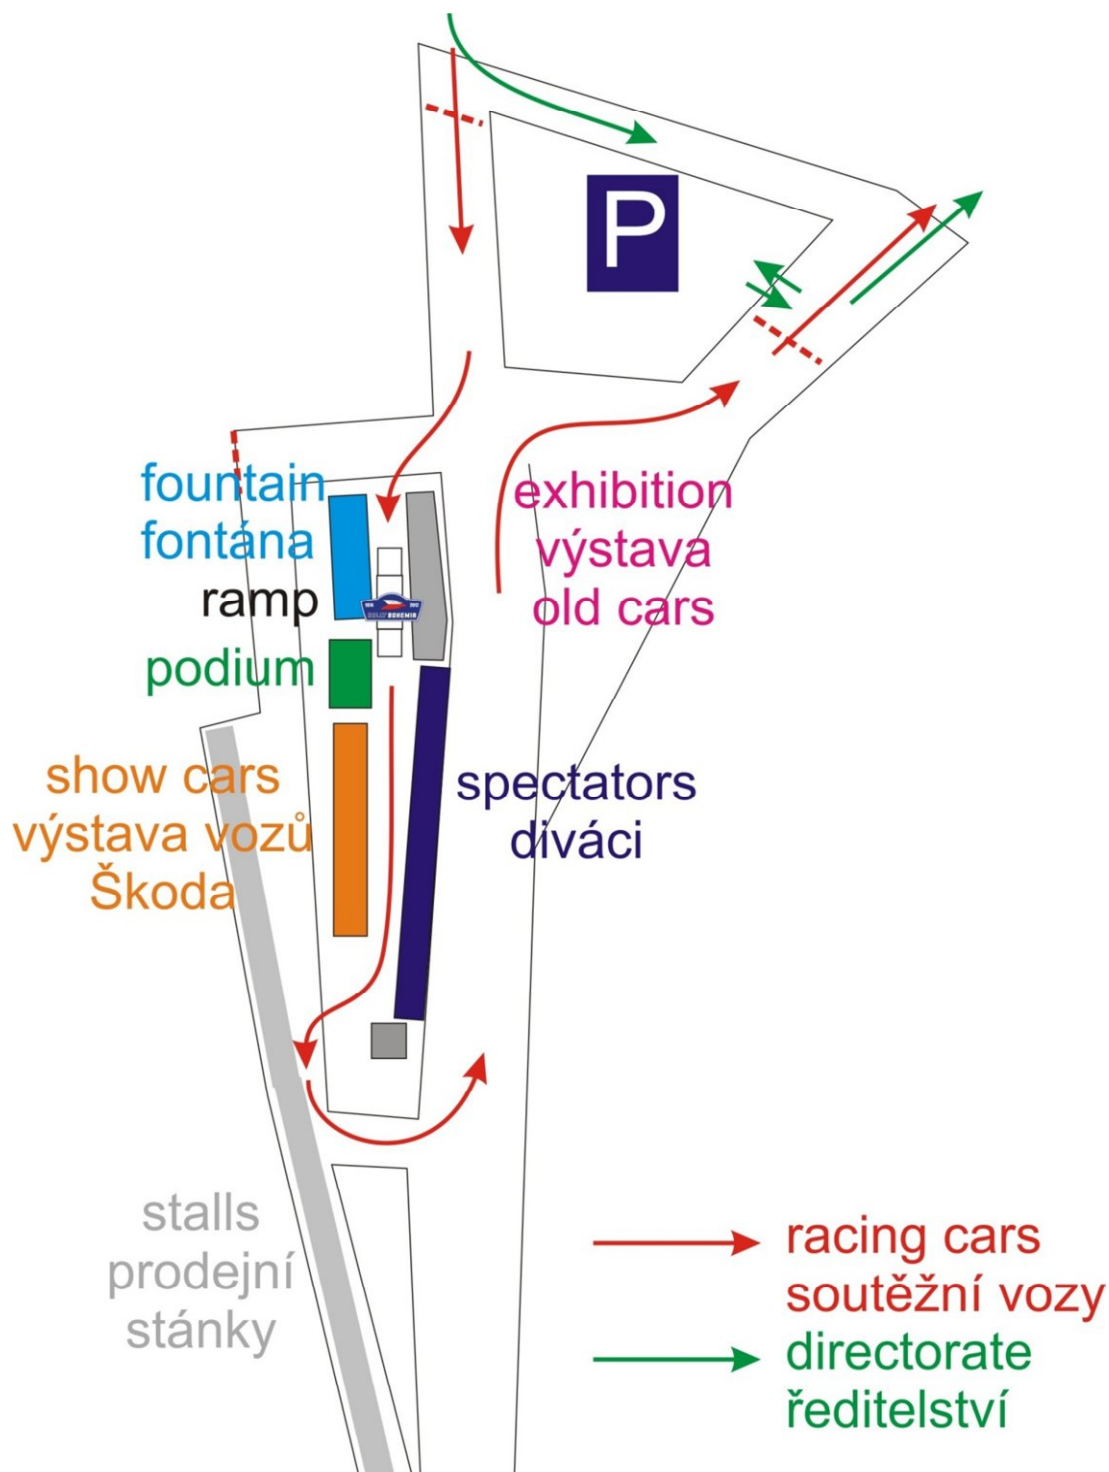

4 CEREMONIAL START / SLAVNOSTNÍ START of the RALLY BOHEMIA

FRIDAY / PÁTEK 13.7.2012 18:00