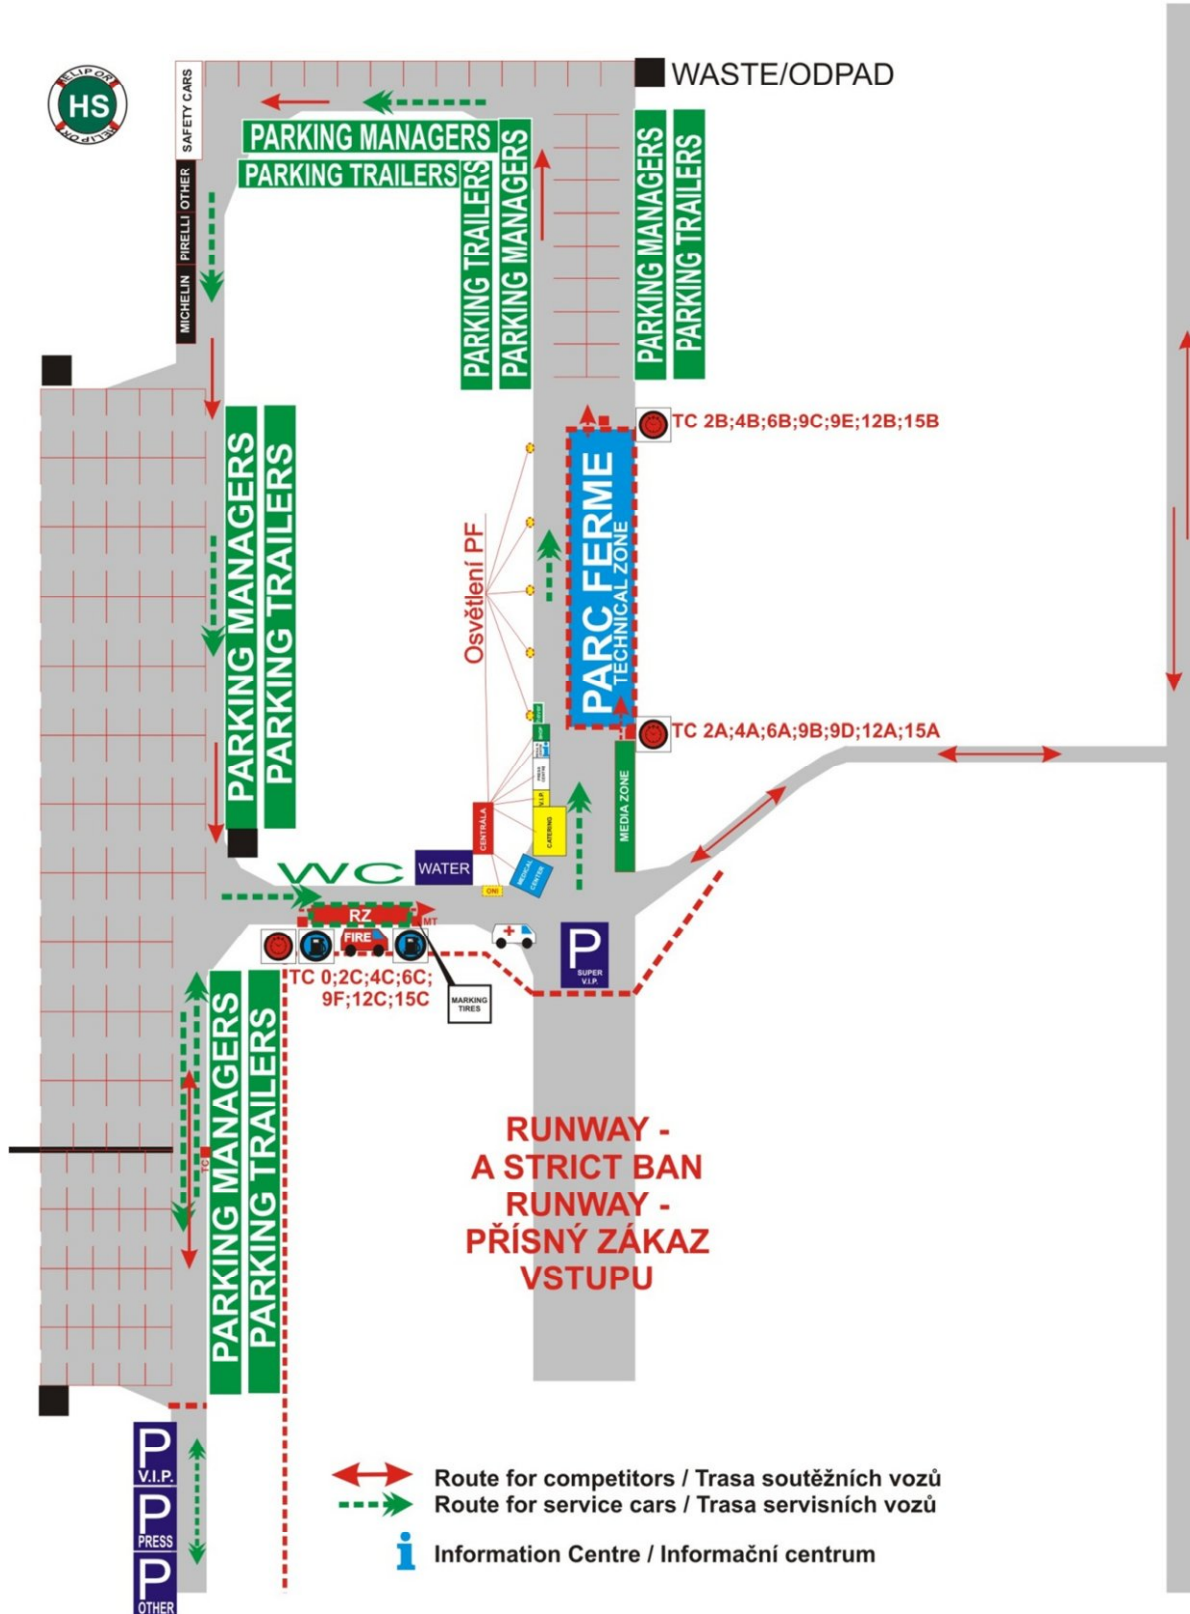

### CONTENT / OBSAH

1	FLOOR PLAN OF HEADQUARTERS / ORIENTAČNÍ PLÁN ŘEDITELSTVÍ .....	3
	Ground floor / Přízemí .....	3
	1 <sup>st</sup> floor / 1. patro.....	4
	2 <sup>nd</sup> floor / 2. patro.....	4
2	SERVICE, REGROUPING, REFUELLING ZONE Hoškovice .....	5
3	SCRUTINEERING & NOISE CHECK AREA / TECHNICKÁ PŘEJÍMKA A MĚŘENÍ HLUKU SERVICE PARK HOŠKOVICE .....	6
4	CEREMONIAL START / SLAVNOSTNÍ START of the RALLY BOHEMIA.....	7
5	FINISH OF THE RALLY BOHEMIA, PARC FERMÉ / CÍL RALLY BOHEMIA, UZAVŘENÉ PARKOVIŠTĚ.....	8

## 1 FLOOR PLAN OF HEADQUARTERS / ORIENTAČNÍ PLÁN ŘEDITELSTVÍ

Ground floor / Přízemí

## 1<sup>st</sup> floor / 1. patro

- 1) Press Centre  
Tiskové středisko
- 2) Timekeepers  
Časoměřiči
- 3) Konektel
- 4) Scrutineers  
Technici
- 5) Safety Office  
Bezp. dispečink
- 6) Stewards of the meeting FIA  
Sportovní komisaři FIA
- 7) Other Stewards of the meeting  
Sportovní komisaři ostatní
- 8) Lift  
Výtah

## 2 SERVICE, REGROUPING, REFUELLING ZONE Hořkovice

FRIDAY / PÁTEK 13.7., SATURDAY / SOBOTA 14.7., SUNDAY / NEDĚLE 15.7.2012