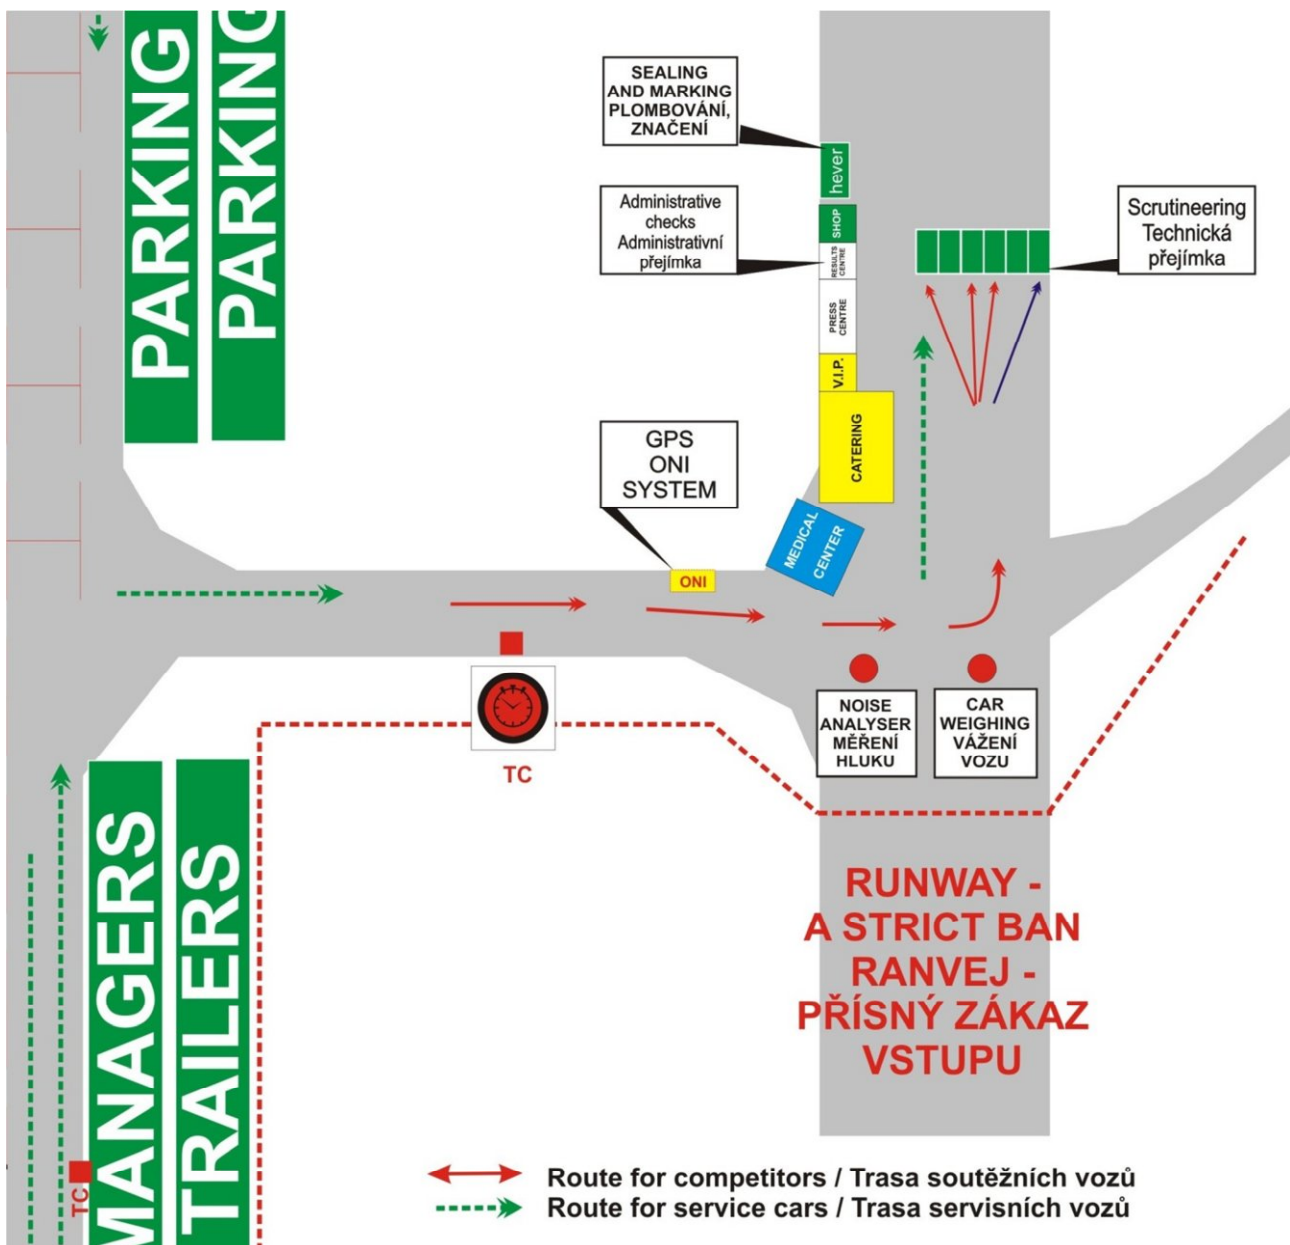

3 SCRUTINEERING & NOISE CHECK AREA / TECHNICKÁ PŘEJÍMKA A MĚŘENÍ HLUKU SERVICE PARK HOŠKOVICE

FRIDAY / PÁTEK 13.7.2012