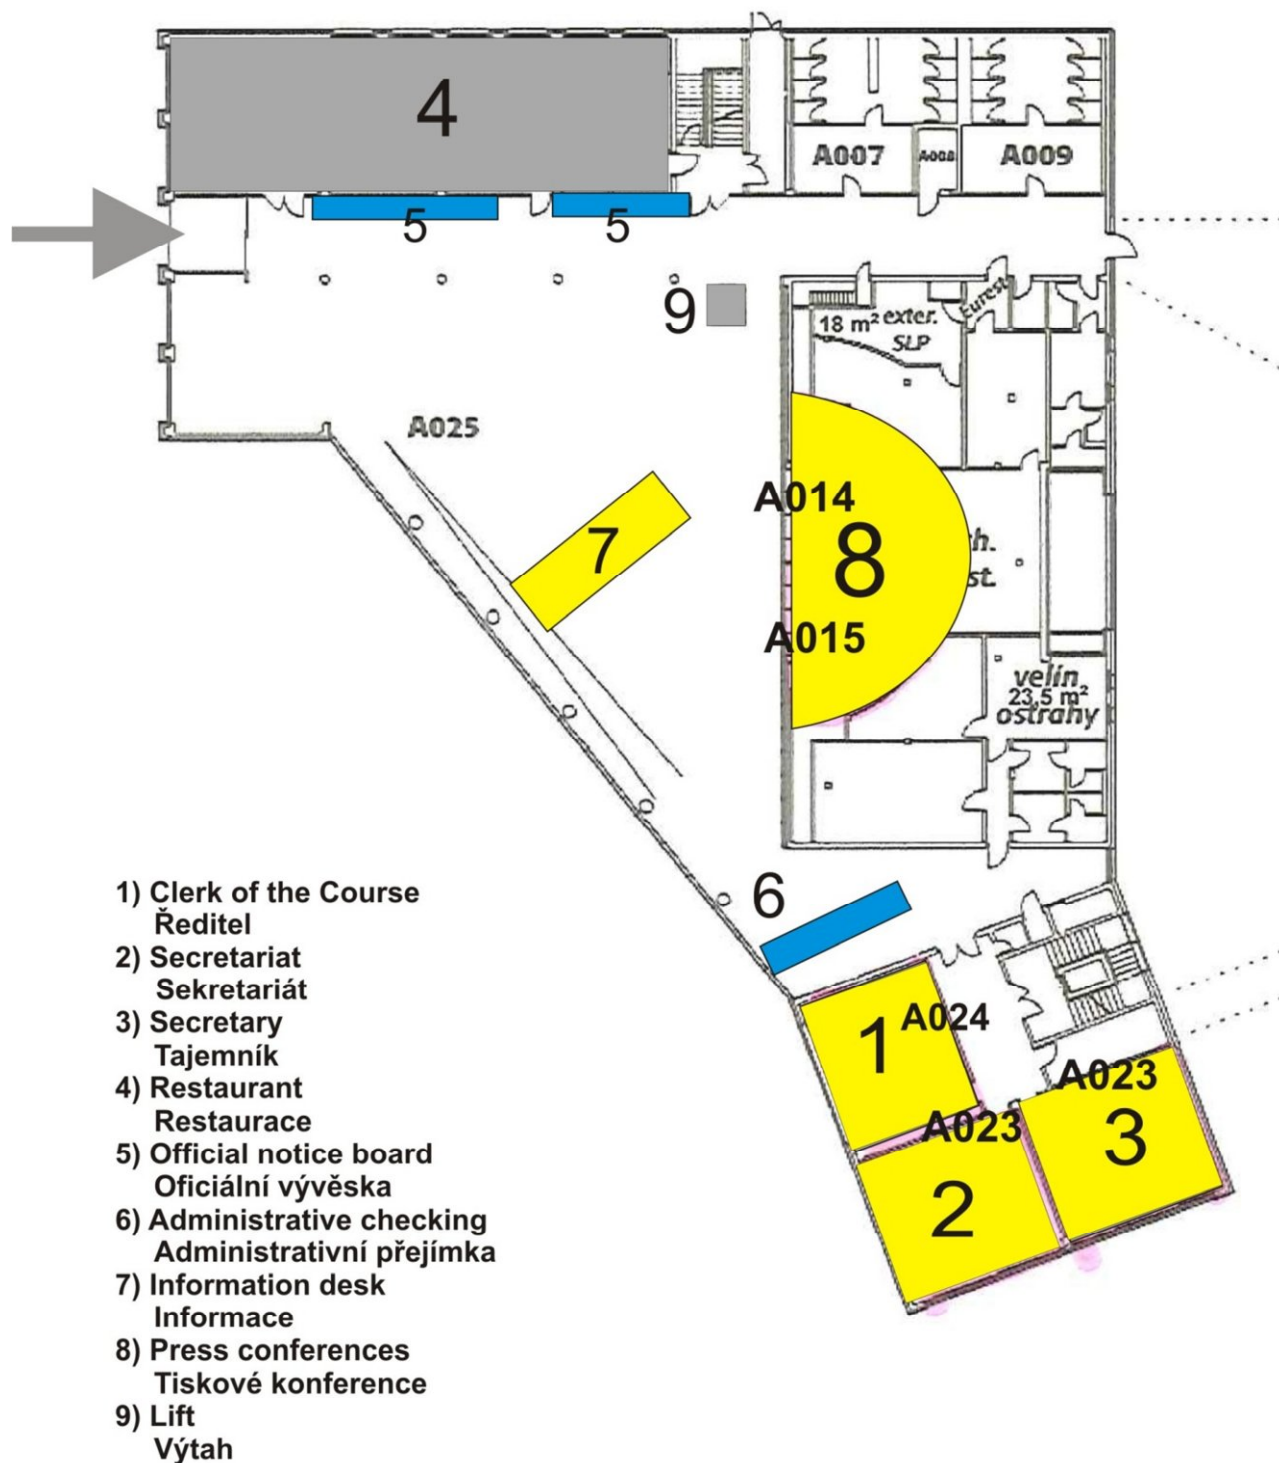

## RALLY GUIDE APPENDIX 4 – LAYOUTS PŘÍLOHA 4 – PLÁNKY

### CONTENT / OBSAH

1	FLOOR PLAN OF HEADQUARTERS / ORIENTAČNÍ PLÁN ŘEDITELSTVÍ .....	3
	Ground floor / Přízemí .....	3
	1 <sup>st</sup> floor / 1. patro.....	4
	2 <sup>nd</sup> floor / 2. patro.....	4
2	SERVICE, REGROUPING, REFUELLING ZONE Hoškovice .....	5
3	SCRUTINEERING & NOISE CHECK AREA / TECHNICKÁ PŘEJÍMKA A MĚŘENÍ HLUKU SERVICE PARK HOŠKOVICE .....	6
4	CEREMONIAL START / SLAVNOSTNÍ START of the RALLY BOHEMIA.....	7
5	FINISH OF THE RALLY BOHEMIA, PARC FERMÉ / CÍL RALLY BOHEMIA, UZAVŘENÉ PARKOVIŠTĚ.....	8

## 1 FLOOR PLAN OF HEADQUARTERS / ORIENTAČNÍ PLÁN ŘEDITELSTVÍ

Ground floor / Přízemí