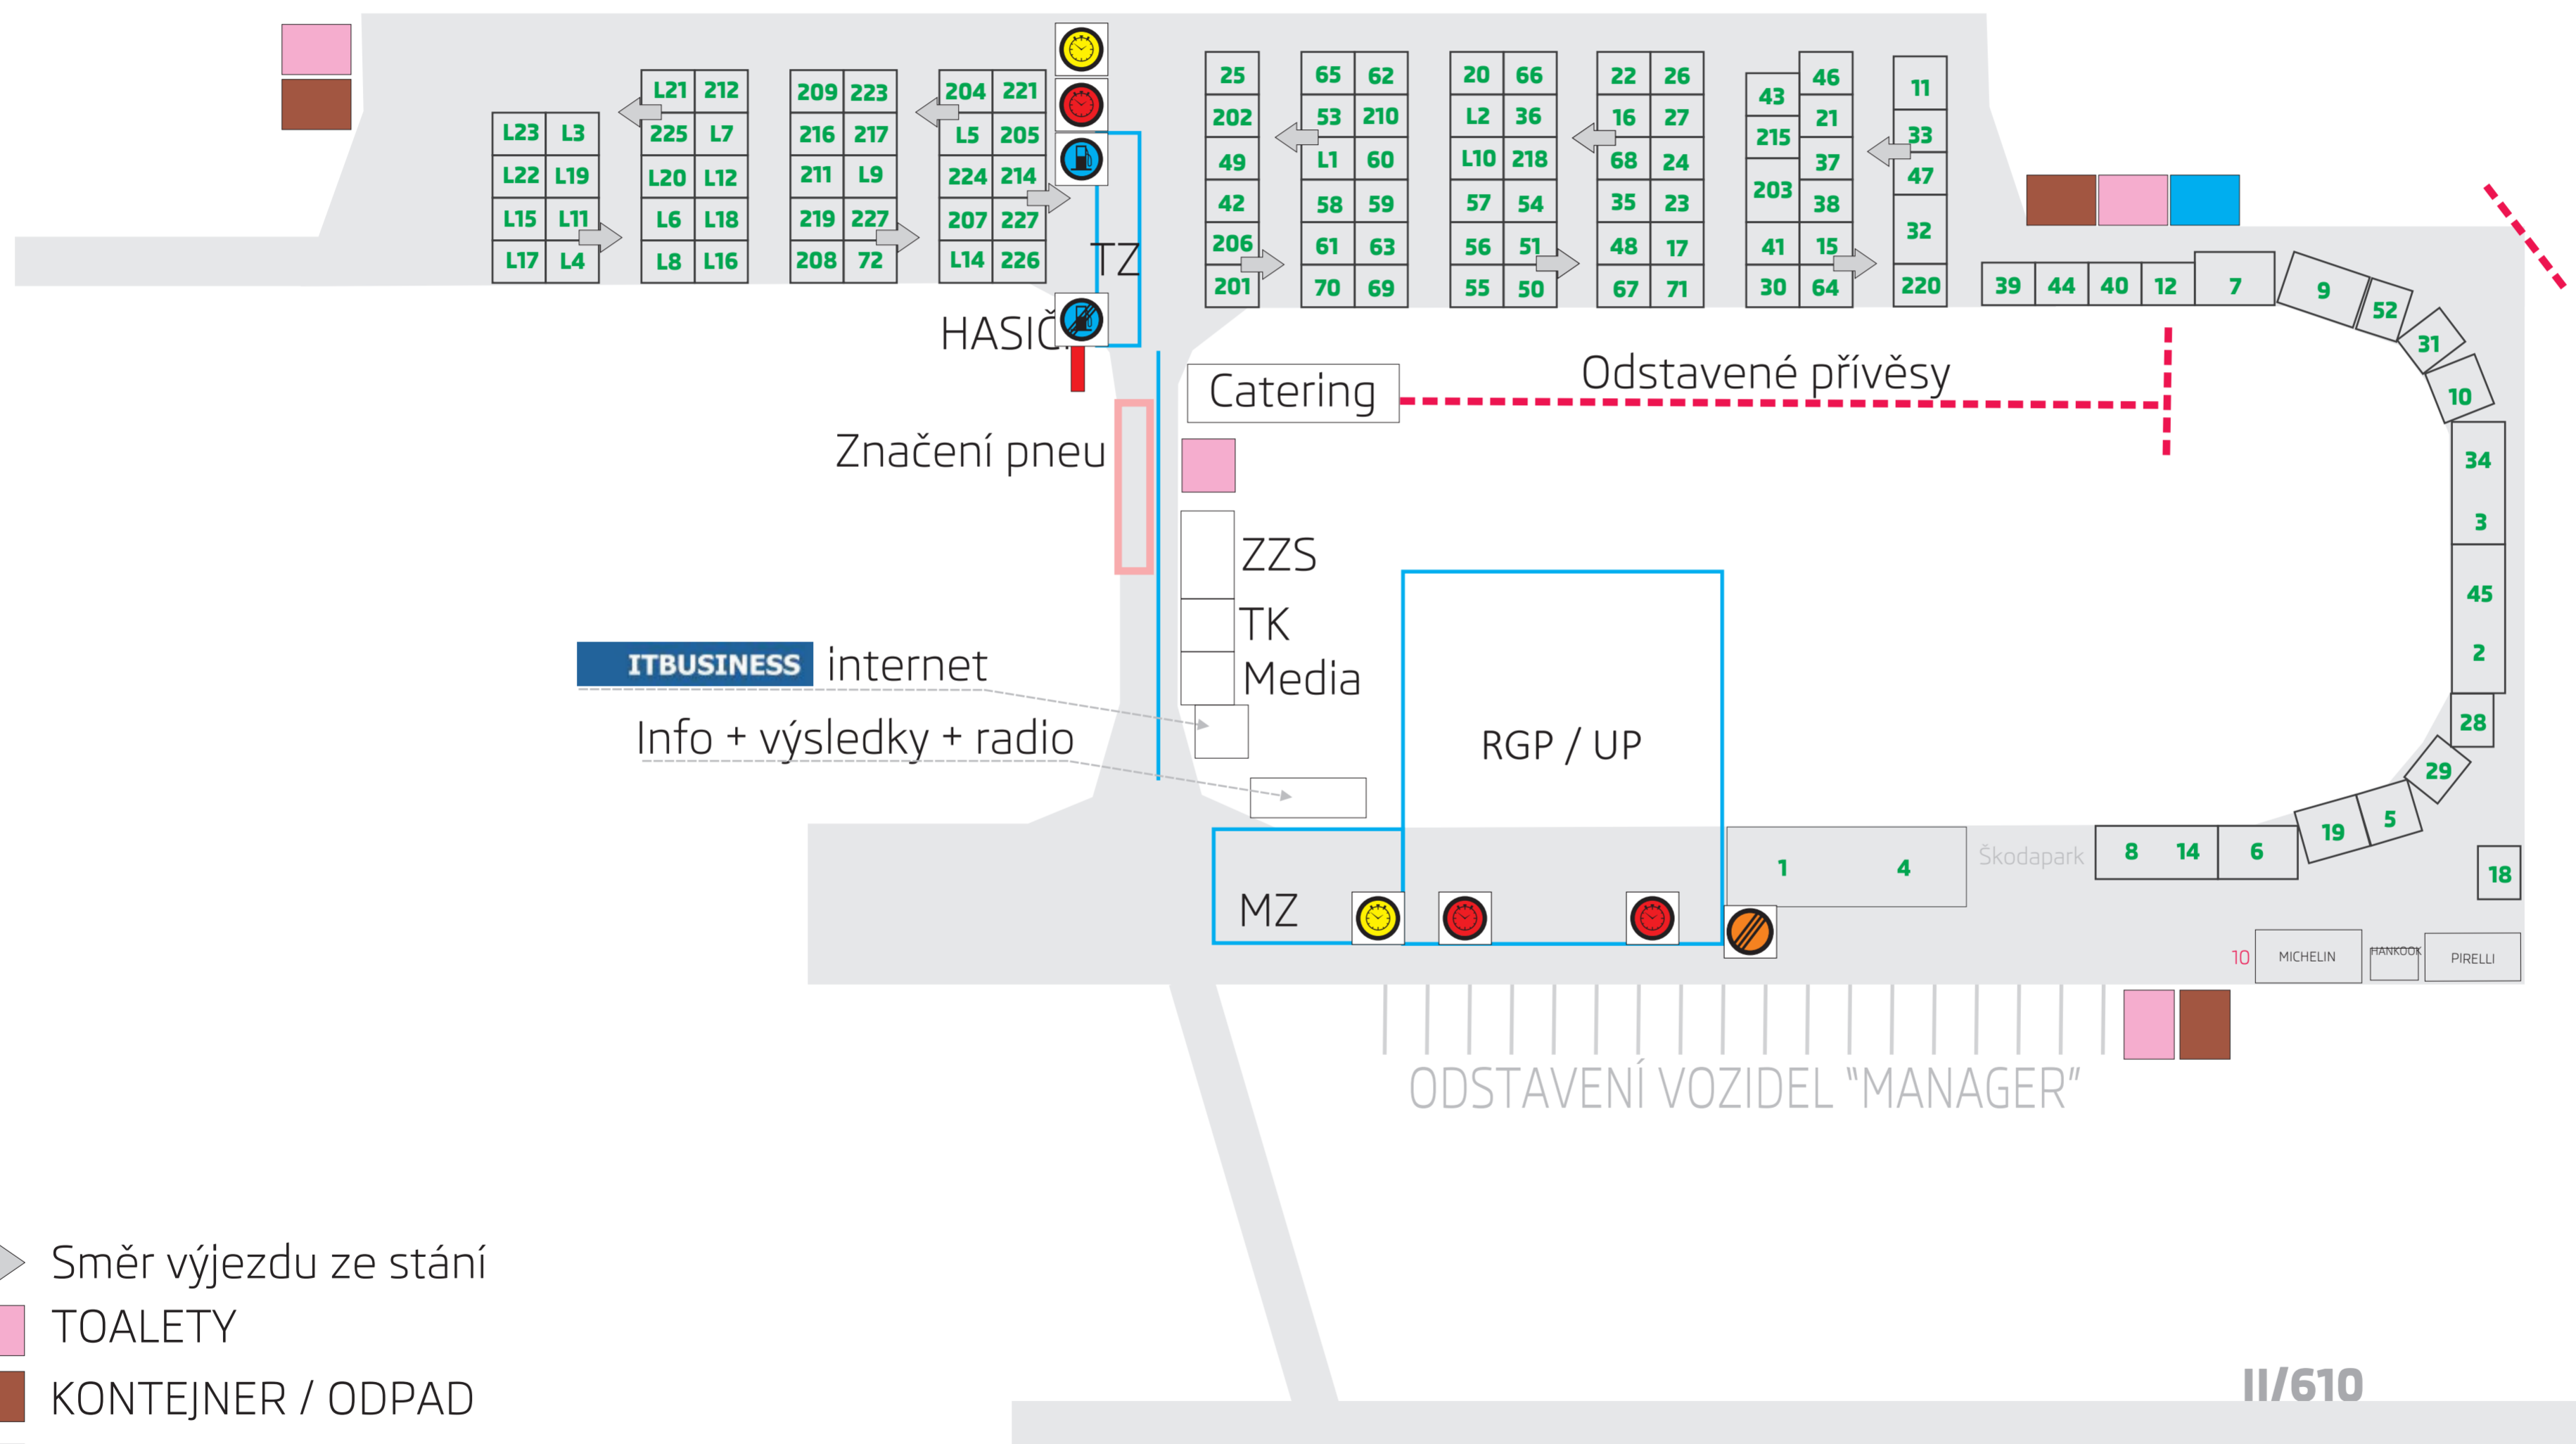

SERVISNÍ AREÁL HOŠKOVICE

- ➔ Směr výjezdu ze stání
- TOALETY
- KONTEJNER / ODPAD
- VODA

II/610