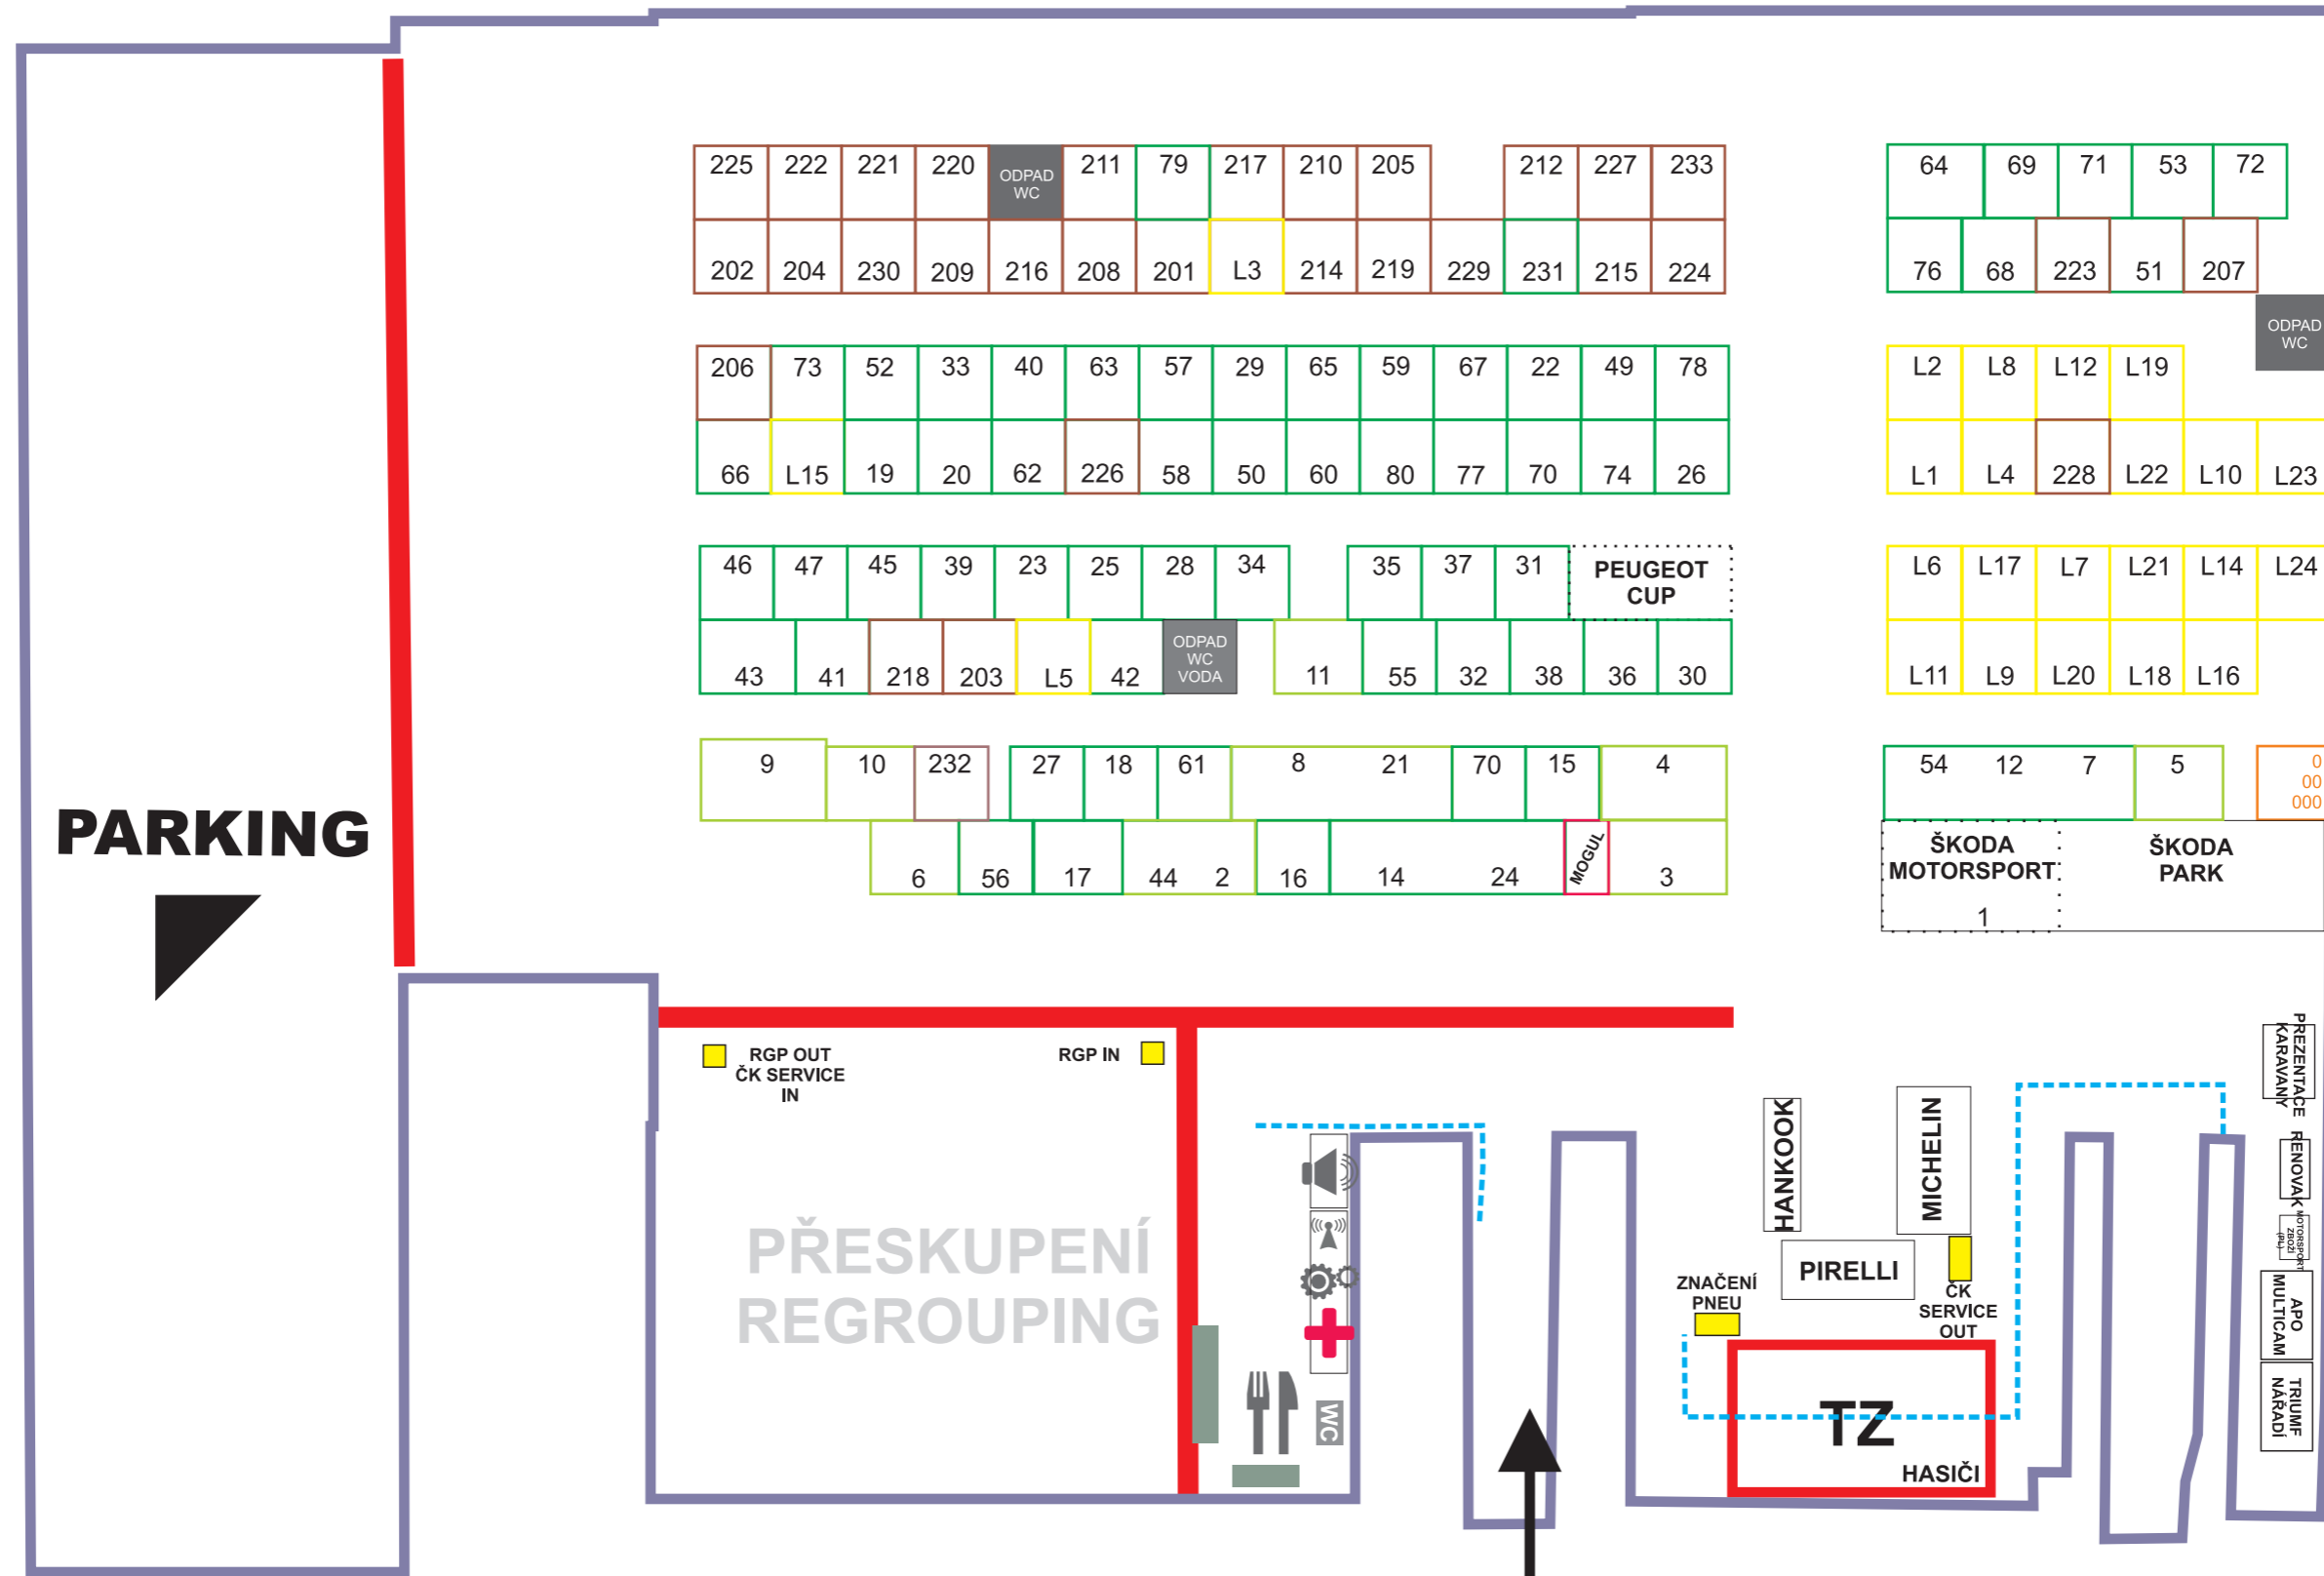

# Rally BOHEMIA '017 | SERVISNÍ AREÁL | SCHÉMA ROZMÍSTĚNÍ AREÁLU

**PARKING**

PŘESKUPENÍ  
REGROUPING

ŠKODA  
MOTORSPORT

ŠKODA  
PARK

HANKOOK

MICHELIN

PIRELLI

**TZ**

HASIČI

PREZENTACE  
KARAVANŮ  
RENOVAK  
APO  
MULTICAM  
TRIUMF  
NÁRAJDI

- MČR (ASN)
- MČR HA
- MČR
- Legendy