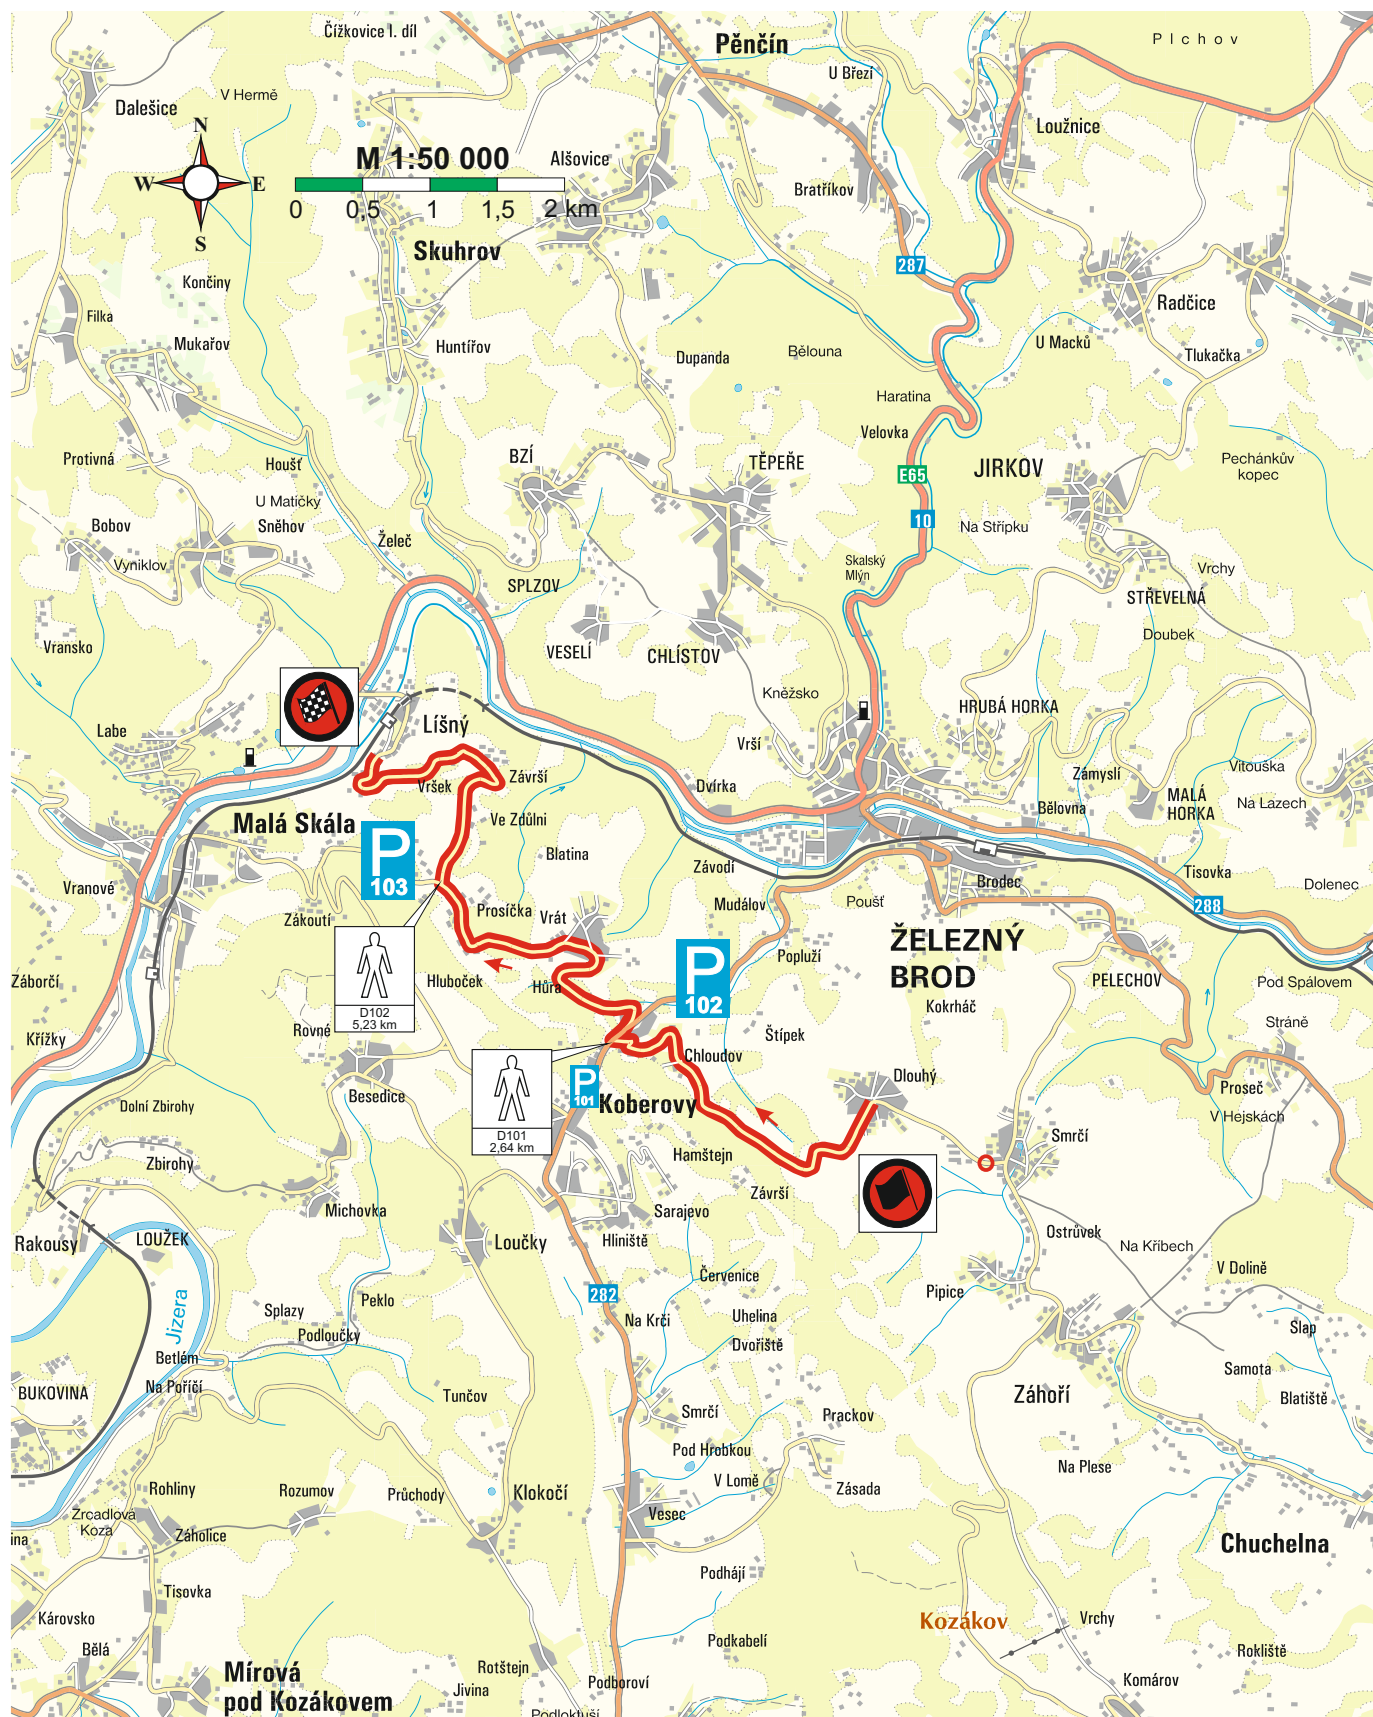

<b>SS</b>	<b>NAME</b> <i>Sychrov (Kličnov - Sychrov)</i>	<b>LENGTH</b> <b>22,42 km</b>
<b>2 / 6</b>	<b>TIMES OF START</b> <b>14.7.2012 - 9:00 14:10</b>	<b>CLOSURE</b> <b>7:00 - 18:00</b>

<b>SS</b>	<b>NAME</b> <i>Dneboh (Březina - Zásadka)</i>	<b>LENGTH</b> <b>3,61 km</b>
	<b>3 / 7</b>	<b>TIMES OF START</b> <b>14.7.2012 - 10:40 15:50</b>

<b>SS</b>	<b>NAME</b> <i>Vinec (Vinec - Skalsko)</i>	<b>LENGTH</b> <b>16,61 km</b>
<b>4 / 8</b>	<b>TIMES OF START</b> <b>14.7.2012 - 11:17 16:27</b>	<b>CLOSURE</b> <b>9:15 - 20:15</b>

<b>SS</b>	<b>NAME</b> <i>Parallel Show Sosnová</i>	<b>LENGTH</b> <i>3,00 km</i>
	<b>9</b>	<b>TIMES OF START</b> <i>14.7.2012 - 17:34</i>

<b>SS</b>	<b>NAME</b> <i>Návarov (Cimbál - Vlastiboř)</i>	<b>LENGTH</b>	<b>19,82 km</b>
<b>10 / 13</b>	<b>TIMES OF START</b> <b>15.7.2012 - 9:04 12:44</b>	<b>CLOSURE</b>	<b>7:00 - 17:00</b>

<b>SS</b>	<b>NAME</b> <i>Šumbruk (Velké Hamry - Desná)</i>	<b>LENGTH</b>	<b>16,62 km</b>
<b>11 / 14</b>	<b>TIMES OF START</b> <i>15.7.2012 - 9:39 13:19</i>	<b>CLOSURE</b>	<b>7:30 - 17:30</b>

<b>SS</b>	<b>NAME</b> <i><b>Smržovka</b> (Krojčenk - Nová Ves)</i>	<b>LENGTH</b>	<b>8,25 km</b>
<b>12 / 15</b>	<b>TIMES OF START</b> <b>15.7.2012 - 10:17 13:57</b>	<b>CLOSURE</b>	<b>8:00 - 18:00</b>

<b>SS</b>	<b>NAME</b> <i>Staroměstská</i>	<b>LENGTH</b> <i>5,00 km</i>
	<b>16</b>	<b>TIMES OF START</b> <i>15.7.2012 - 16:10</i>