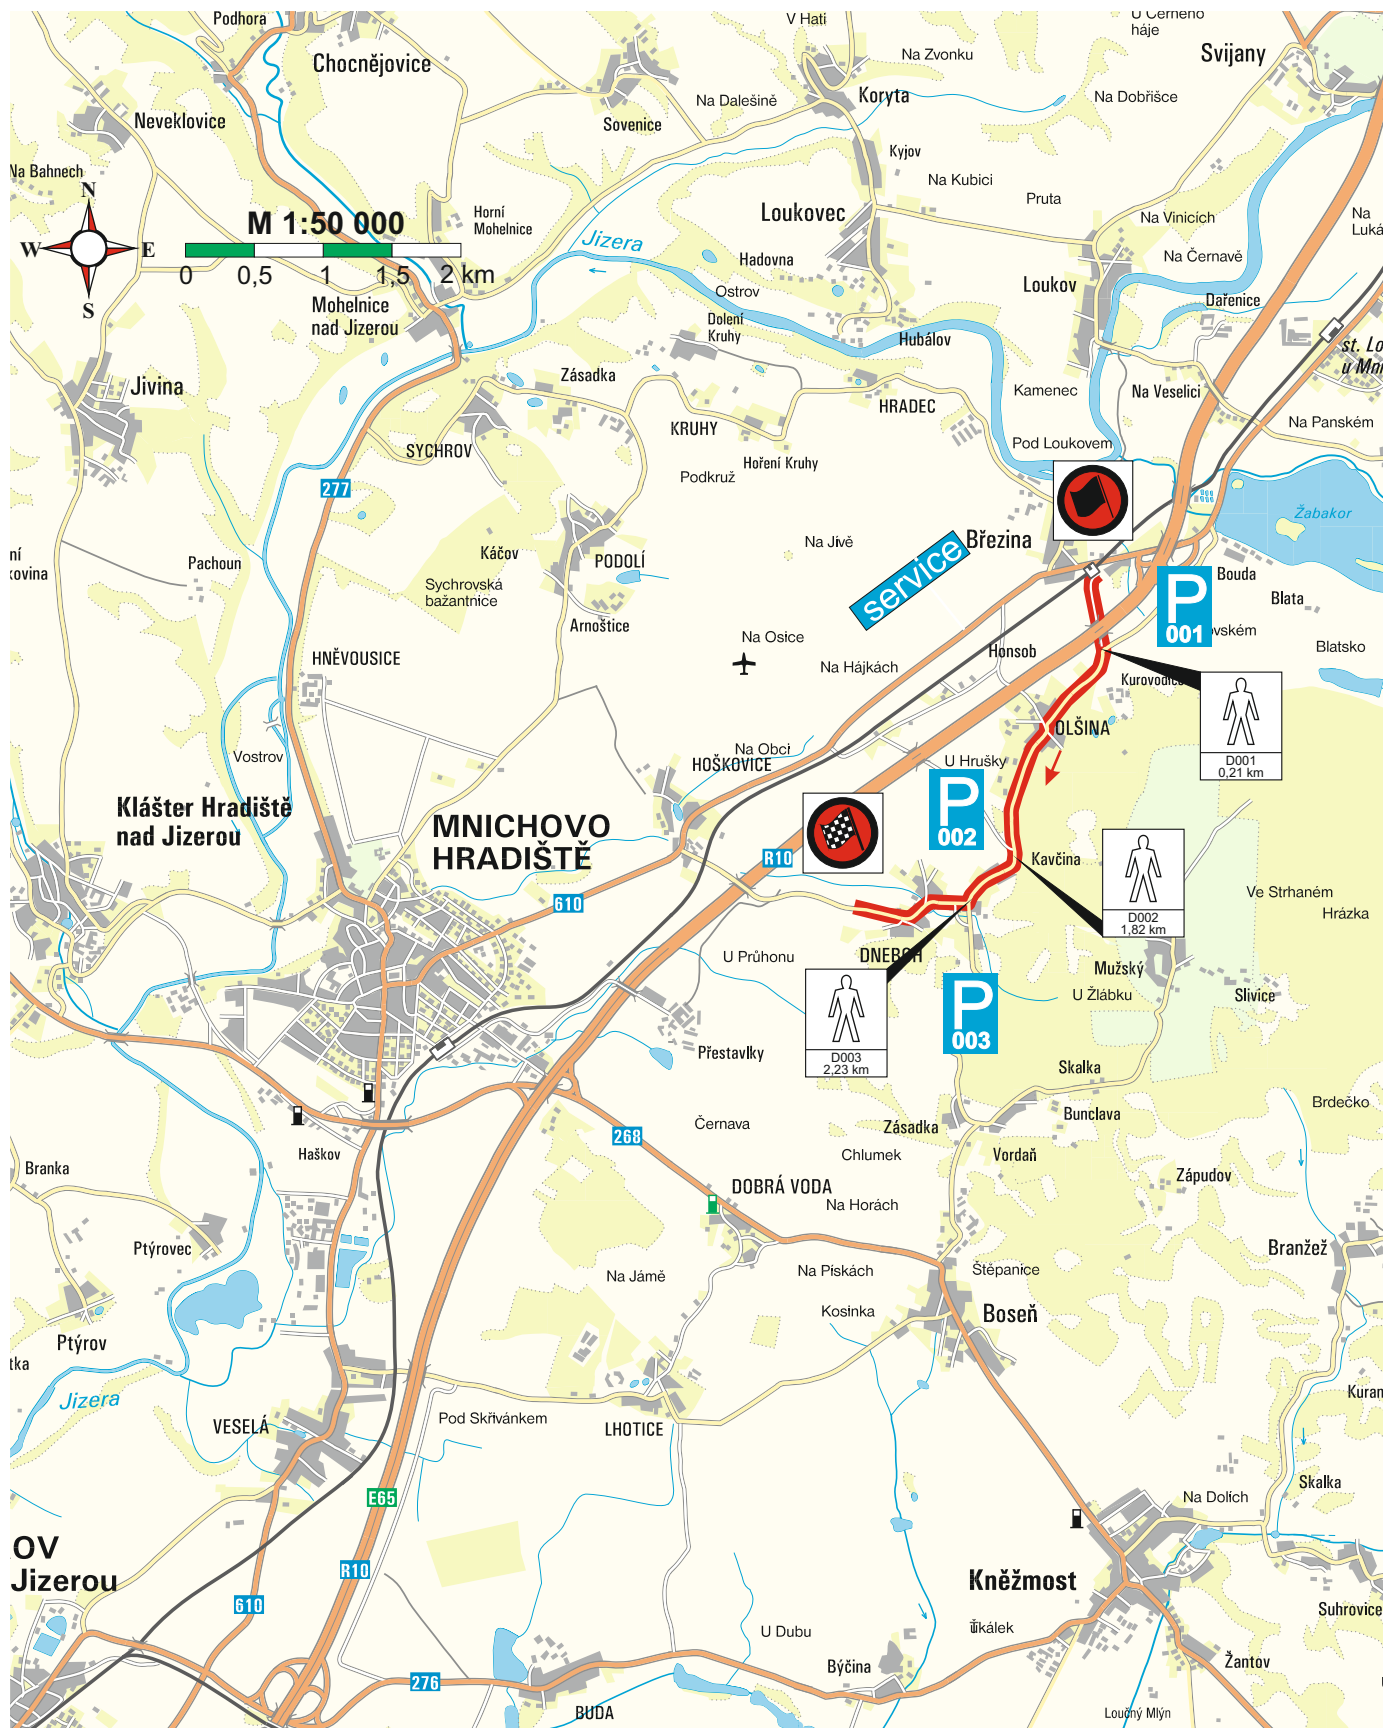

SS	NAME <i>Shakedown (Březina - Dneboh)</i>	LENGTH 2,82 km	
	0	TIMES OF START 13.7.2012 - 9:00 13:00	CLOSURE 7:00 - 13:30