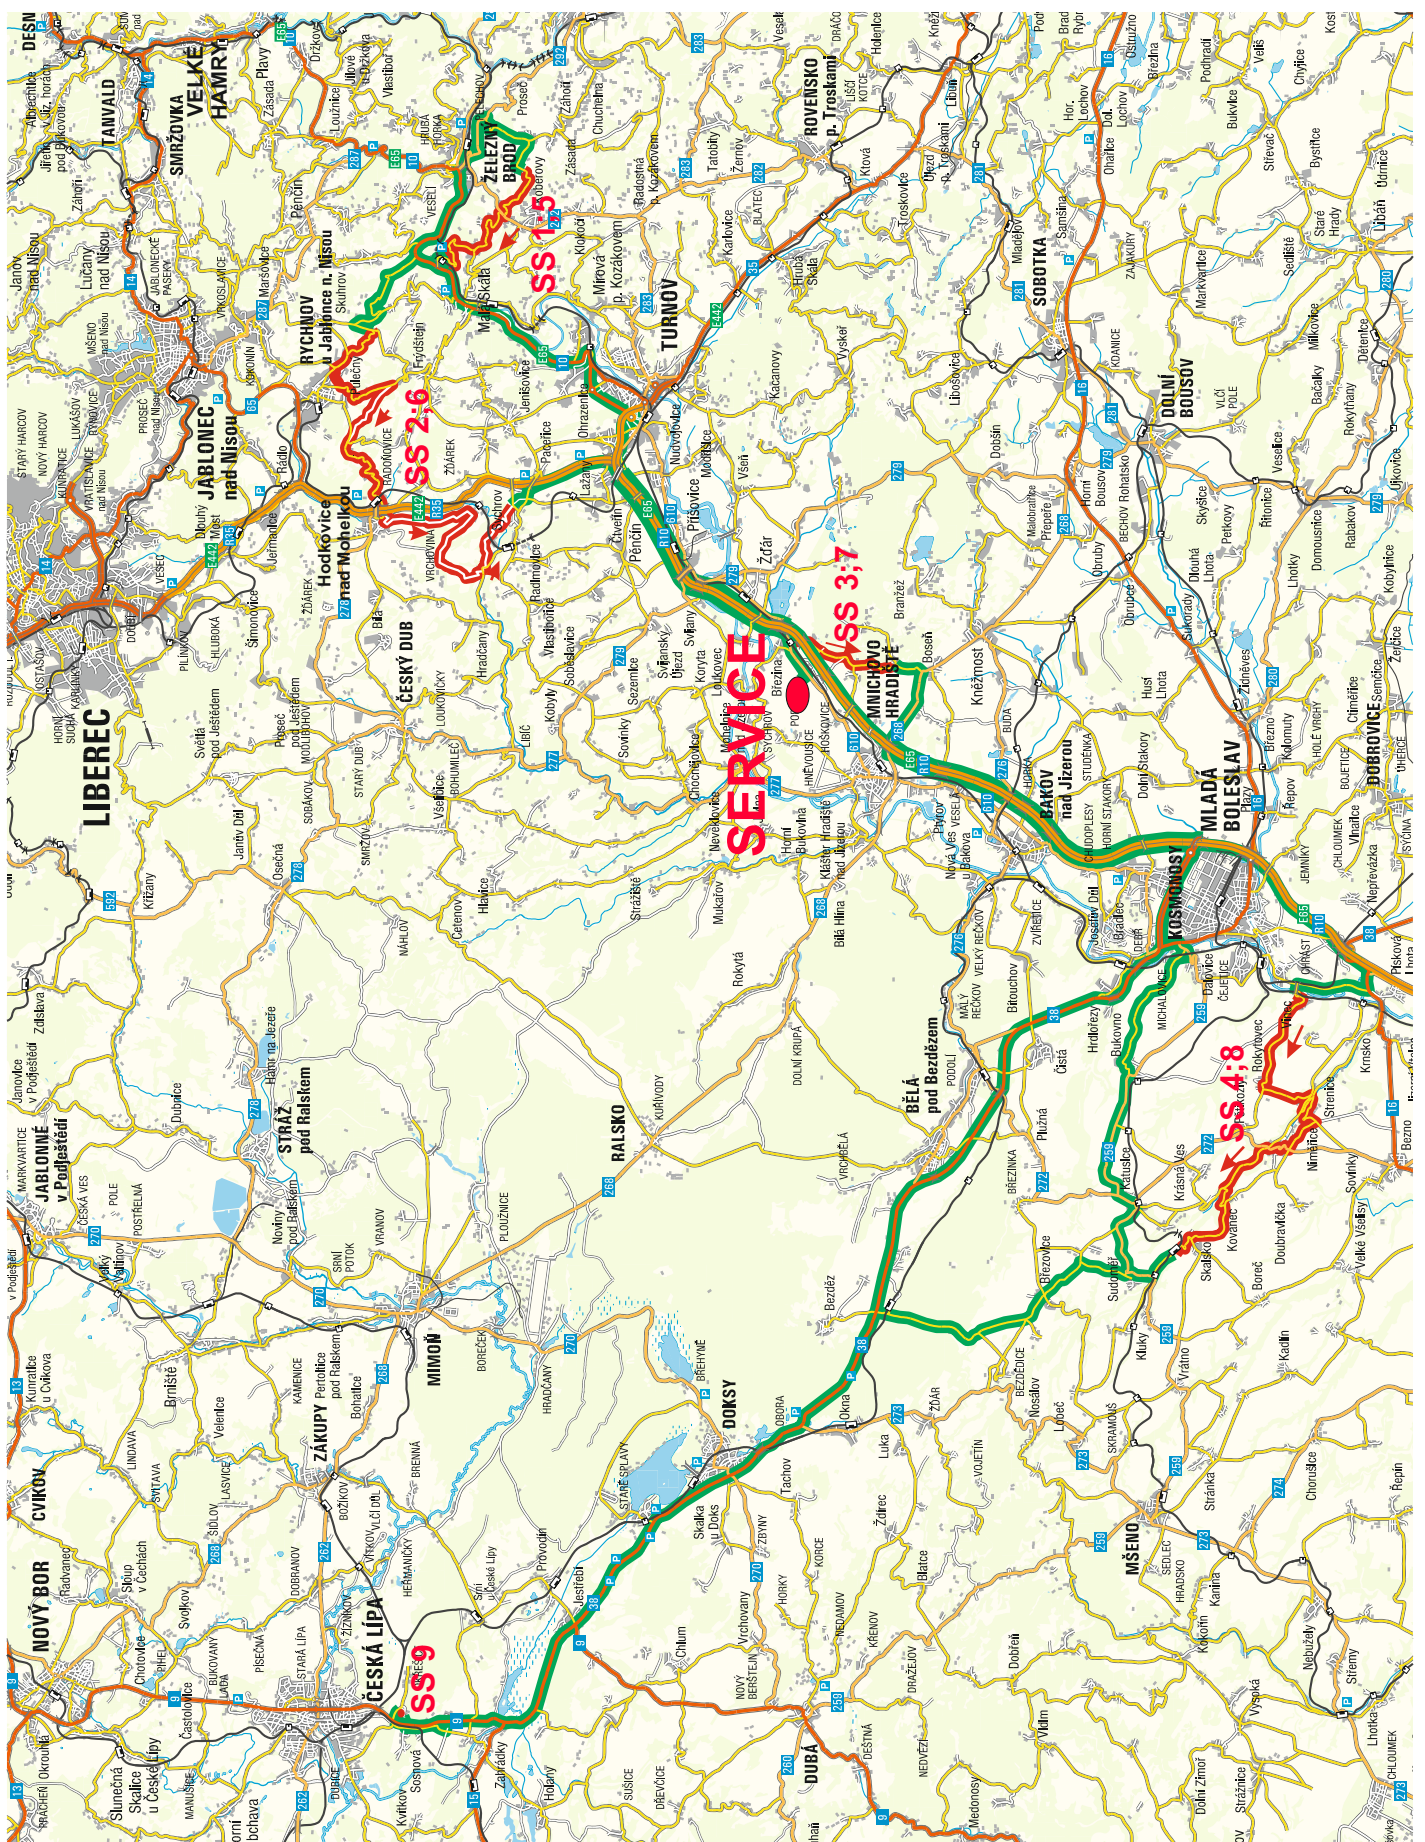

RALLY GUIDE APPENDIX 2 - MAPS PŘÍLOHA 2 - MAPY

CONTENT / OBSAH

LEG 1 / 1. ETAPA.....	3
LEG 2 / 2. ETAPA.....	4
SS 0 SHAKEDOWN.....	5
SS 1, 5 CHLOUDOV.....	6
SS 2, 6 SYCHROV.....	7
SS 3, 7 DNEBOH.....	8
SS 4, 8 VINEC.....	9
SS 9 SOSNOVÁ.....	10
SS 10, 13 NÁVAROV.....	11
SS 11, 14 ŠUMBURK.....	12
SS 12, 15 SMRŽOVKA.....	13
SS 16 STAROMĚSTSKÁ.....	14

LEG 1 / 1. ETAPA

SATURDAY / SOBOTA 14.7.2012