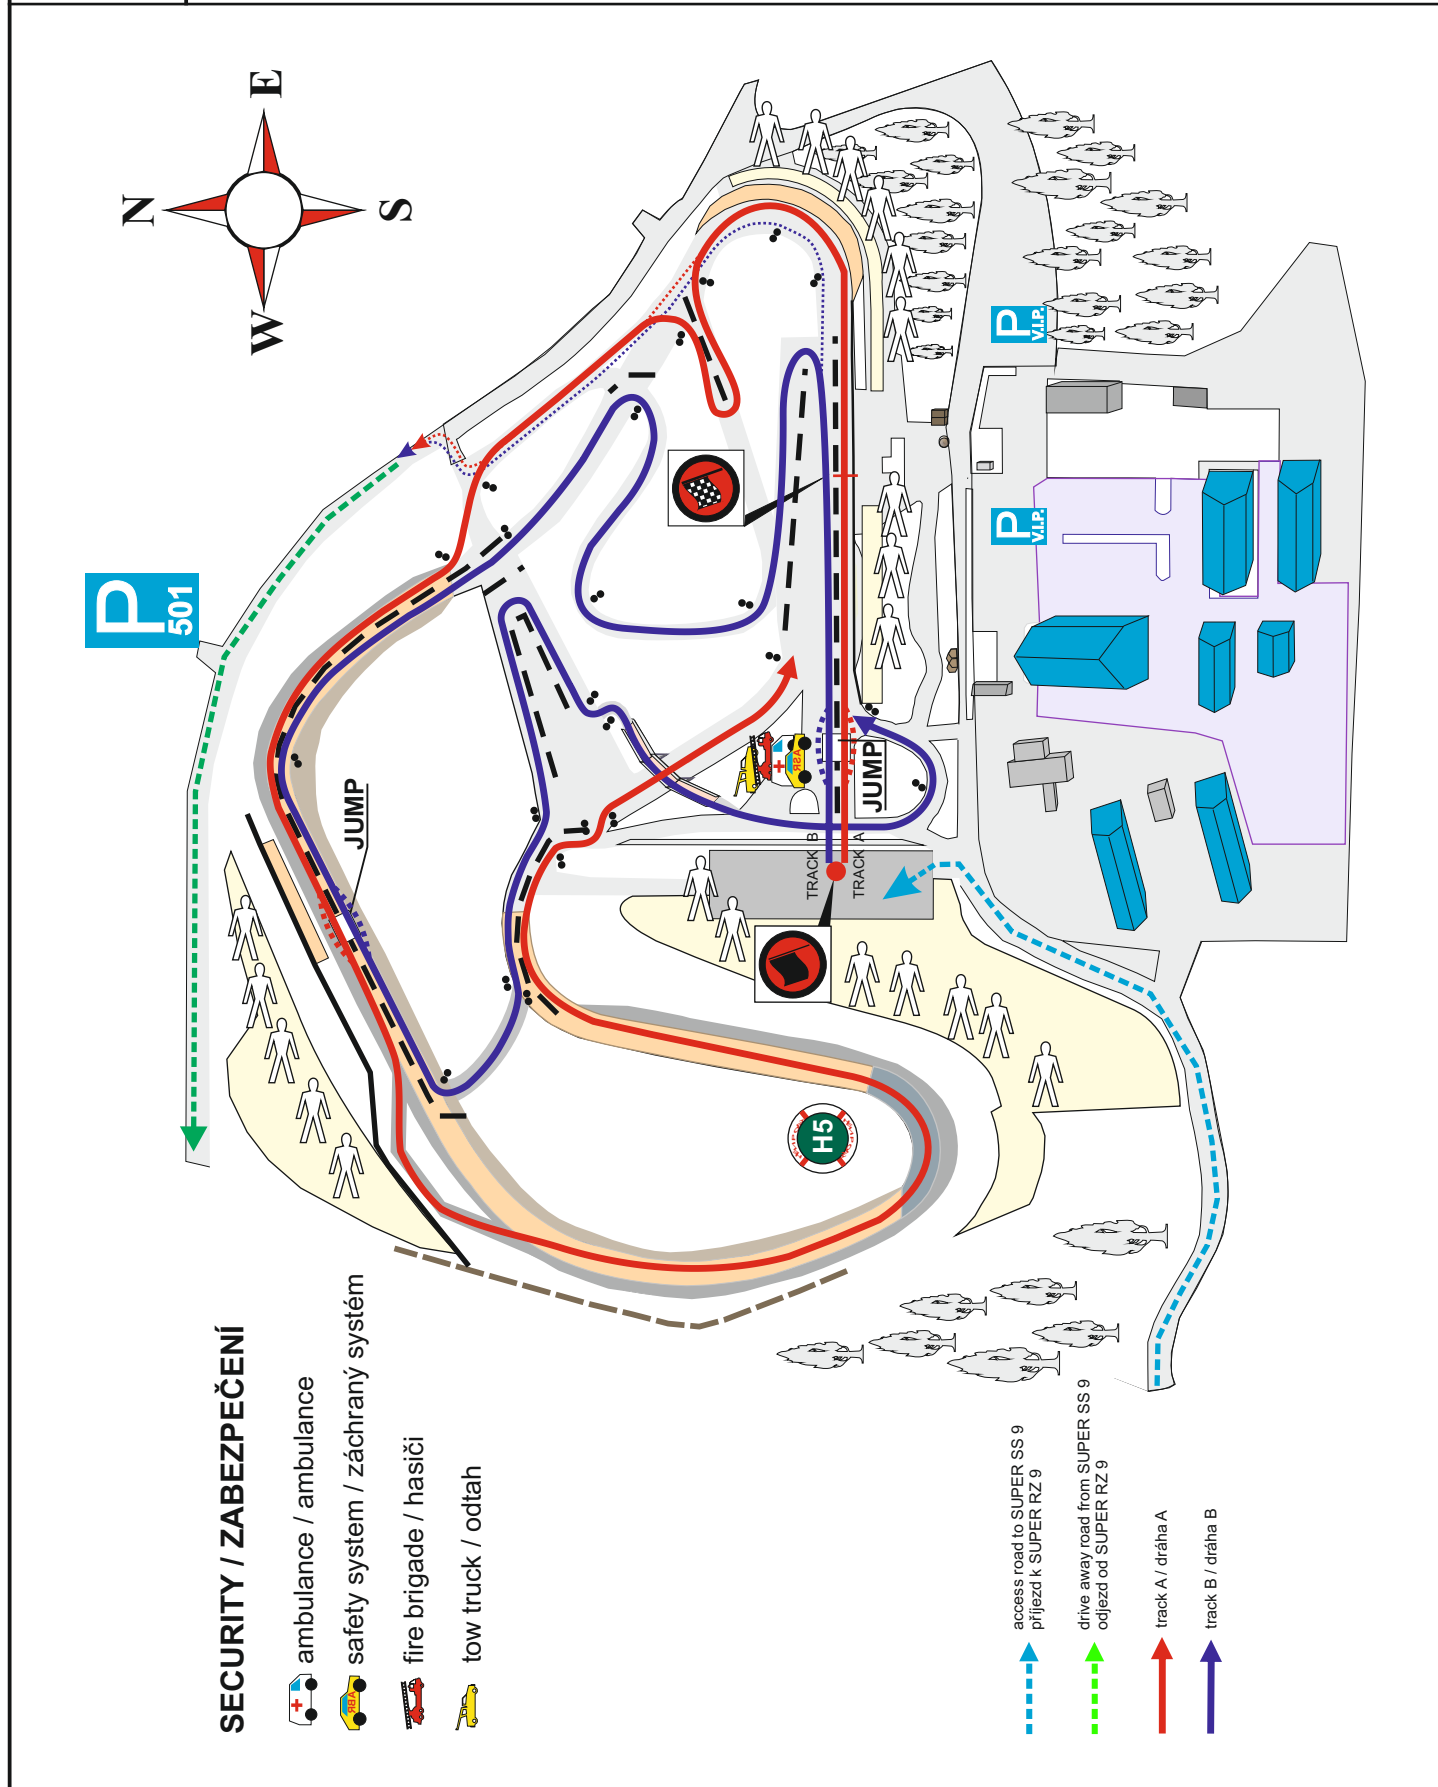

### CONTENT / OBSAH

LEG 1 / 1. ETAPA.....	3
LEG 2 / 2. ETAPA.....	4
SS 0 SHAKEDOWN.....	5
SS 1, 5 CHLOUDOV.....	6
SS 2, 6 SYCHROV.....	7
SS 3, 7 DNEBOH.....	8
SS 4, 8 VINEC.....	9
SS 9 SOSNOVÁ.....	10
SS 10, 13 NÁVAROV.....	11
SS 11, 14 ŠUMBURK.....	12
SS 12, 15 SMRŽOVKA.....	13
SS 16 STAROMĚSTSKÁ.....	14

<b>SS</b>	<b>NAME</b> <i>Sychrov (Kličnov - Sychrov)</i>	<b>LENGTH</b> <b>22,42 km</b>
<b>2 / 6</b>	<b>TIMES OF START</b> <b>14.7.2012 - 9:00 14:10</b>	<b>CLOSURE</b> <b>7:00 - 18:00</b>

<b>SS</b>	<b>NAME</b> <i>Dneboh (Březina - Zásadka)</i>	<b>LENGTH</b> <b>3,61 km</b>
	<b>3 / 7</b>	<b>TIMES OF START</b> <b>14.7.2012 - 10:40 15:50</b>

<b>SS</b>	<b>NAME</b> <i>Vinec (Vinec - Skalsko)</i>	<b>LENGTH</b> <b>16,61 km</b>
<b>4 / 8</b>	<b>TIMES OF START</b> <b>14.7.2012 - 11:17 16:27</b>	<b>CLOSURE</b> <b>9:15 - 20:15</b>

<b>SS</b>	<b>NAME</b> <i>Parallel Show Sosnová</i>	<b>LENGTH</b> <i>3,00 km</i>
	<b>9</b>	<b>TIMES OF START</b> <i>14.7.2012 - 17:34</i>

<b>SS</b>	<b>NAME</b> <i>Návarov (Cimbál - Vlastiboř)</i>	<b>LENGTH</b>	<b>19,82 km</b>
<b>10 / 13</b>	<b>TIMES OF START</b> <b>15.7.2012 - 9:04 12:44</b>	<b>CLOSURE</b>	<b>7:00 - 17:00</b>

<b>SS</b>	<b>NAME</b> <i>Šumbruk (Velké Hamry - Desná)</i>	<b>LENGTH</b>	<b>16,62 km</b>
<b>11 / 14</b>	<b>TIMES OF START</b> <i>15.7.2012 - 9:39 13:19</i>	<b>CLOSURE</b>	<b>7:30 - 17:30</b>