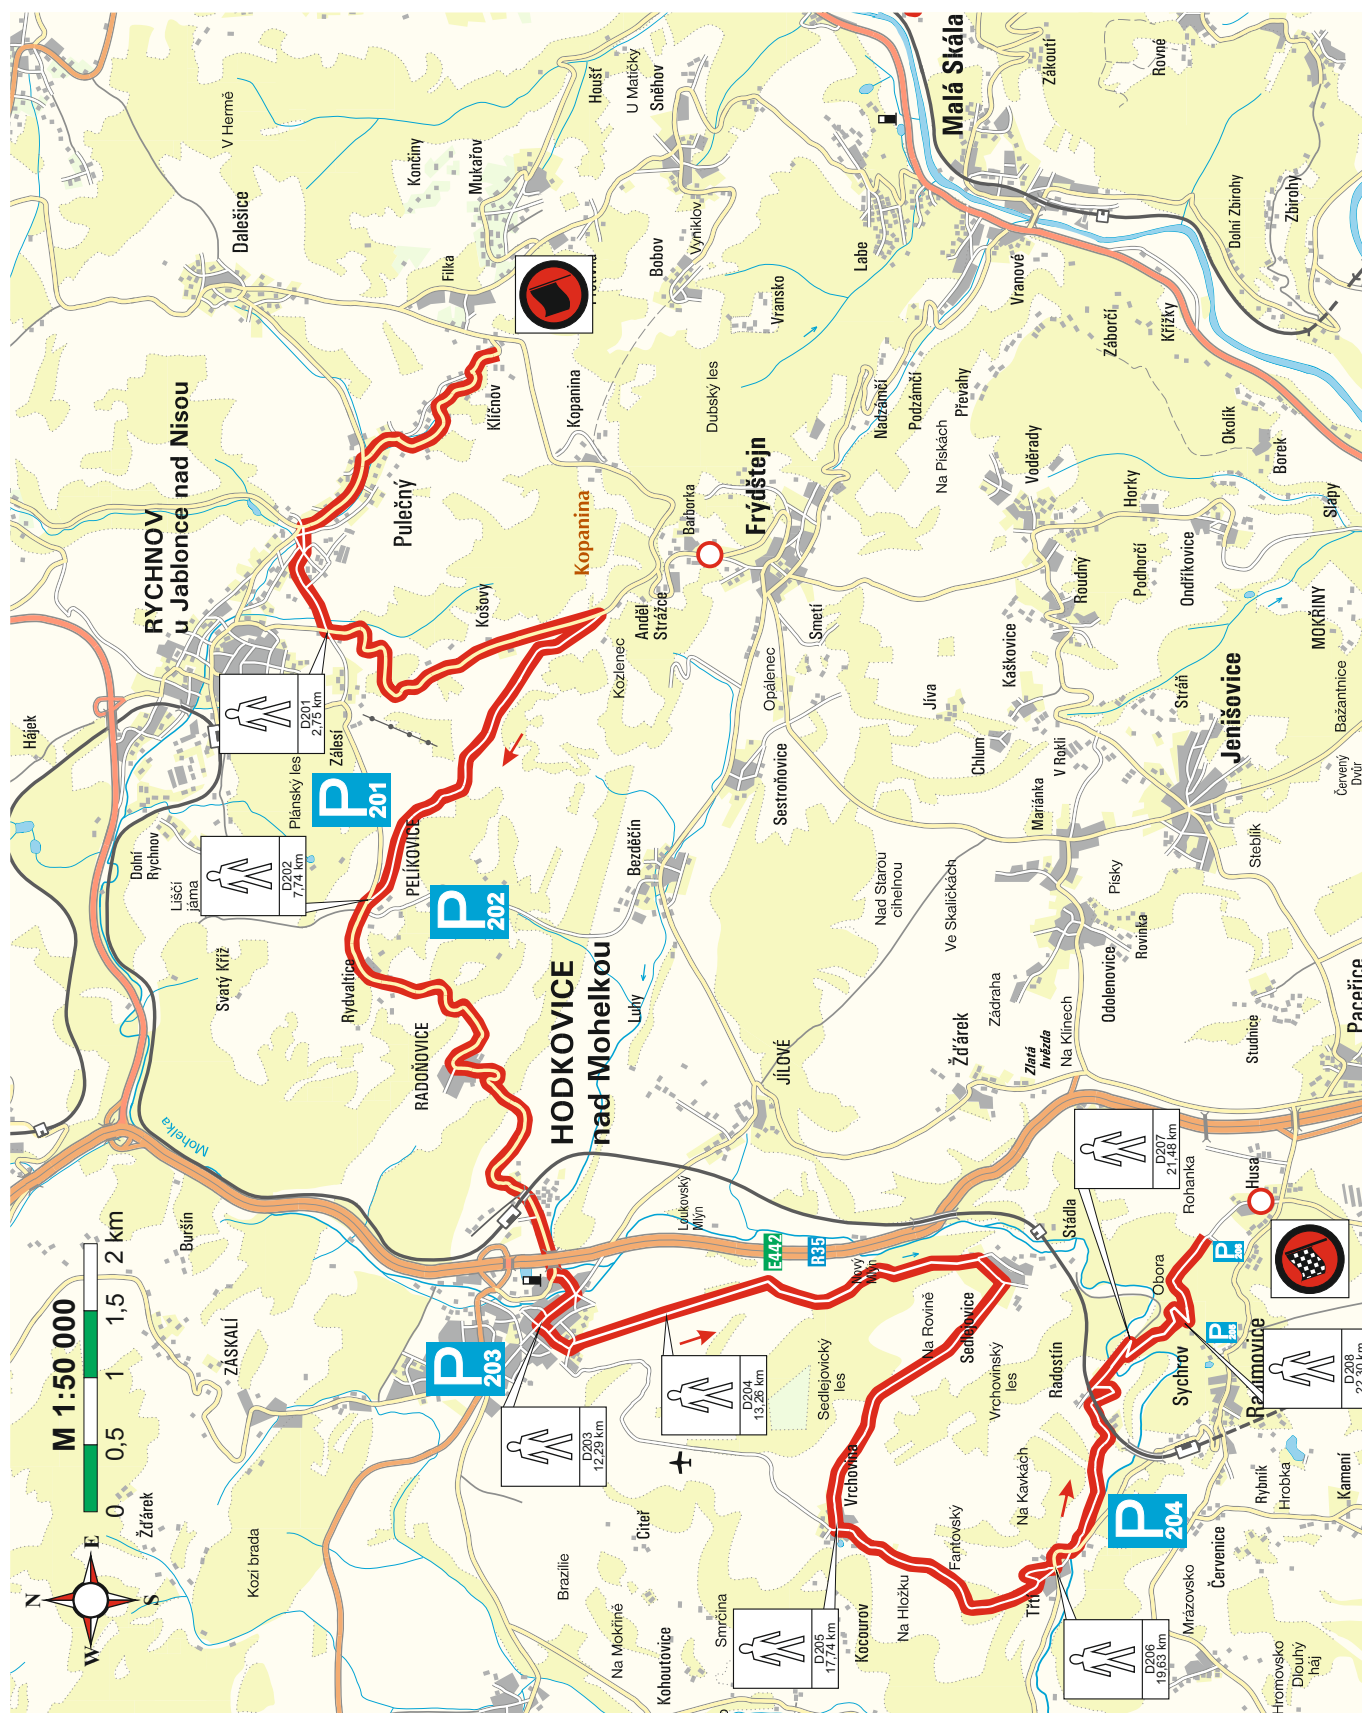

<b>SS</b>	<b>NAME</b> <i>Sychrov (Kličnov - Sychrov)</i>	<b>LENGTH</b> <b>22,42 km</b>
<b>2 / 6</b>	<b>TIMES OF START</b> <b>14.7.2012 - 9:00 14:10</b>	<b>CLOSURE</b> <b>7:00 - 18:00</b>

<b>SS</b>	<b>NAME</b> <i>Dneboh (Březina - Zásadka)</i>	<b>LENGTH</b> <b>3,61 km</b>
	<b>3 / 7</b>	<b>TIMES OF START</b> <b>14.7.2012 - 10:40 15:50</b>

<b>SS</b>	<b>NAME</b> <i>Vinec (Vinec - Skalsko)</i>	<b>LENGTH</b> <b>16,61 km</b>
<b>4 / 8</b>	<b>TIMES OF START</b> <b>14.7.2012 - 11:17 16:27</b>	<b>CLOSURE</b> <b>9:15 - 20:15</b>

<b>SS</b>	<b>NAME</b> <i>Parallel Show Sosnová</i>	<b>LENGTH</b> <i>3,00 km</i>
	<b>9</b>	<b>TIMES OF START</b> <i>14.7.2012 - 17:34</i>

<b>SS</b>	<b>NAME</b> <i>Návarov (Cimbál - Vlastiboř)</i>	<b>LENGTH</b>	<b>19,82 km</b>
<b>10 / 13</b>	<b>TIMES OF START</b> <b>15.7.2012 - 9:04 12:44</b>	<b>CLOSURE</b>	<b>7:00 - 17:00</b>

<b>SS</b>	<b>NAME</b> <i>Šumbruk (Velké Hamry - Desná)</i>	<b>LENGTH</b>	<b>16,62 km</b>
<b>11 / 14</b>	<b>TIMES OF START</b> <i>15.7.2012 - 9:39 13:19</i>	<b>CLOSURE</b>	<b>7:30 - 17:30</b>

<b>SS</b>	<b>NAME</b> <i><b>Smržovka</b> (Krojčenk - Nová Ves)</i>	<b>LENGTH</b>	<b>8,25 km</b>
<b>12 / 15</b>	<b>TIMES OF START</b> <b>15.7.2012 - 10:17 13:57</b>	<b>CLOSURE</b>	<b>8:00 - 18:00</b>

<b>SS</b>	<b>NAME</b> <i>Staroměstská</i>	<b>LENGTH</b> <i>5,00 km</i>
	<b>16</b>	<b>TIMES OF START</b> <i>15.7.2012 - 16:10</i>