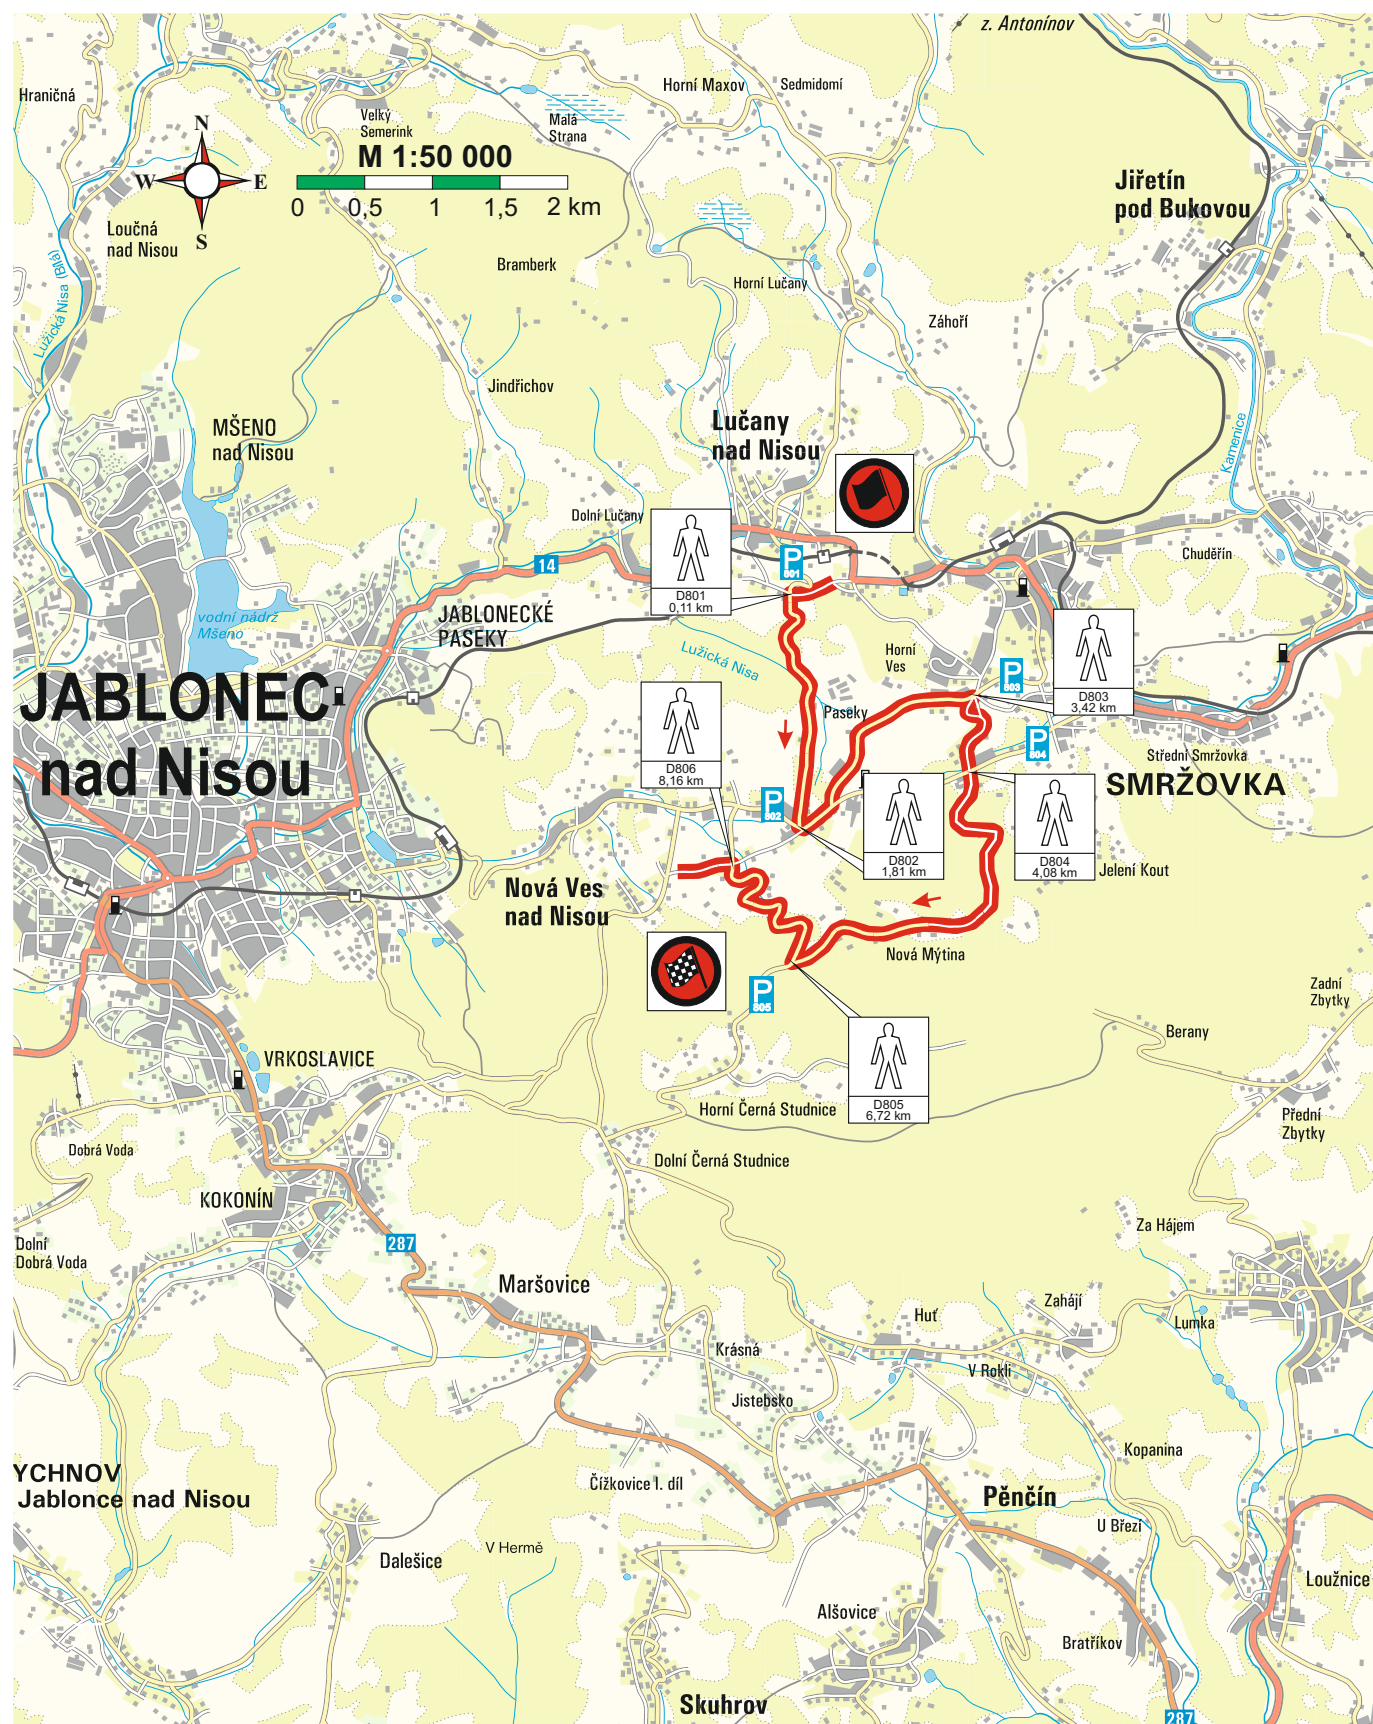

<b>SS</b>	<b>NAME</b> <i>Sychrov (Kličnov - Sychrov)</i>	<b>LENGTH</b> <b>22,42 km</b>
<b>2 / 6</b>	<b>TIMES OF START</b> <b>14.7.2012 - 9:00 14:10</b>	<b>CLOSURE</b> <b>7:00 - 18:00</b>

<b>SS</b>	<b>NAME</b> <i>Dneboh (Březina - Zásadka)</i>	<b>LENGTH</b> <b>3,61 km</b>
	<b>3 / 7</b>	<b>TIMES OF START</b> <b>14.7.2012 - 10:40 15:50</b>

<b>SS</b>	<b>NAME</b> <i>Vinec (Vinec - Skalsko)</i>	<b>LENGTH</b> <b>16,61 km</b>
<b>4 / 8</b>	<b>TIMES OF START</b> <b>14.7.2012 - 11:17 16:27</b>	<b>CLOSURE</b> <b>9:15 - 20:15</b>

<b>SS</b>	<b>NAME</b> <i>Parallel Show Sosnová</i>	<b>LENGTH</b> <i>3,00 km</i>
	<b>9</b>	<b>TIMES OF START</b> <i>14.7.2012 - 17:34</i>

<b>SS</b>	<b>NAME</b> <i>Návarov (Cimbál - Vlastiboř)</i>	<b>LENGTH</b>	<b>19,82 km</b>
<b>10 / 13</b>	<b>TIMES OF START</b> <b>15.7.2012 - 9:04 12:44</b>	<b>CLOSURE</b>	<b>7:00 - 17:00</b>

<b>SS</b>	<b>NAME</b> <i>Šumbruk (Velké Hamry - Desná)</i>	<b>LENGTH</b>	<b>16,62 km</b>
<b>11 / 14</b>	<b>TIMES OF START</b> <i>15.7.2012 - 9:39 13:19</i>	<b>CLOSURE</b>	<b>7:30 - 17:30</b>

<b>SS</b>	<b>NAME</b> <i><b>Smržovka</b> (Krojčenk - Nová Ves)</i>	<b>LENGTH</b>	<b>8,25 km</b>
<b>12 / 15</b>	<b>TIMES OF START</b> <b>15.7.2012 - 10:17 13:57</b>	<b>CLOSURE</b>	<b>8:00 - 18:00</b>

<b>SS</b>	<b>NAME</b> <i>Staroměstská</i>	<b>LENGTH</b> <i>5,00 km</i>
	<b>16</b>	<b>TIMES OF START</b> <i>15.7.2012 - 16:10</i>