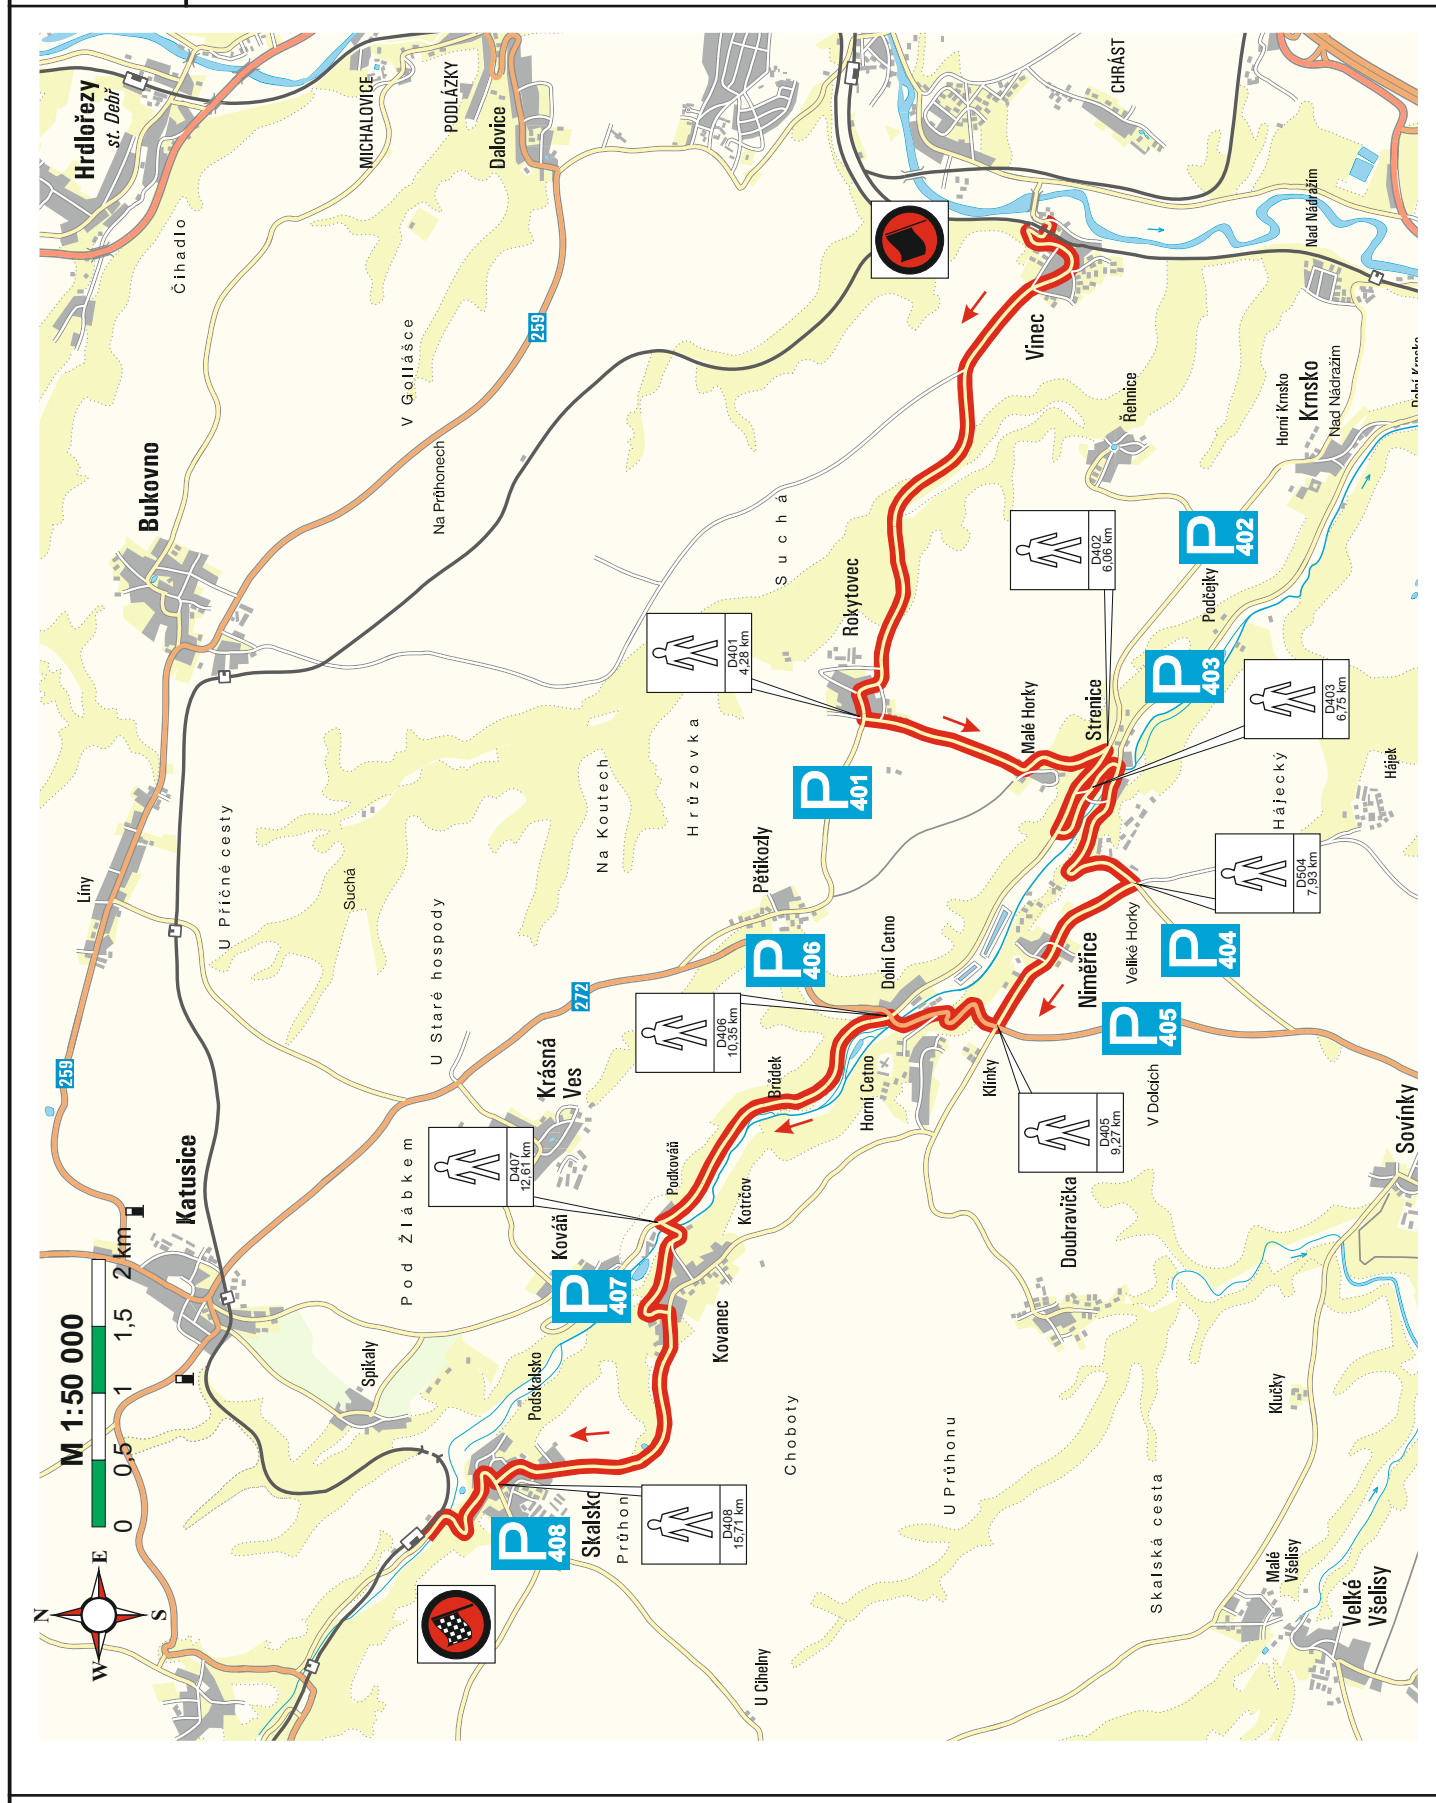

<b>SS</b>	<b>NAME</b> <i>Sychrov (Kličnov - Sychrov)</i>	<b>LENGTH</b> <b>22,42 km</b>
<b>2 / 6</b>	<b>TIMES OF START</b> <b>14.7.2012 - 9:00 14:10</b>	<b>CLOSURE</b> <b>7:00 - 18:00</b>

<b>SS</b>	<b>NAME</b> <i>Dneboh (Březina - Zásadka)</i>	<b>LENGTH</b> <b>3,61 km</b>
	<b>3 / 7</b>	<b>TIMES OF START</b> <b>14.7.2012 - 10:40 15:50</b>

<b>SS</b>	<b>NAME</b> <i>Vinec (Vinec - Skalsko)</i>	<b>LENGTH</b> <b>16,61 km</b>
<b>4 / 8</b>	<b>TIMES OF START</b> <b>14.7.2012 - 11:17 16:27</b>	<b>CLOSURE</b> <b>9:15 - 20:15</b>

<b>SS</b>	<b>NAME</b> <i>Parallel Show Sosnová</i>	<b>LENGTH</b> <i>3,00 km</i>
	<b>9</b>	<b>TIMES OF START</b> <i>14.7.2012 - 17:34</i>

<b>SS</b>	<b>NAME</b> <i>Návarov (Cimbál - Vlastiboř)</i>	<b>LENGTH</b>	<b>19,82 km</b>
<b>10 / 13</b>	<b>TIMES OF START</b> <b>15.7.2012 - 9:04 12:44</b>	<b>CLOSURE</b>	<b>7:00 - 17:00</b>

<b>SS</b>	<b>NAME</b> <i>Šumbruk (Velké Hamry - Desná)</i>	<b>LENGTH</b>	<b>16,62 km</b>
<b>11 / 14</b>	<b>TIMES OF START</b> <i>15.7.2012 - 9:39 13:19</i>	<b>CLOSURE</b>	<b>7:30 - 17:30</b>

<b>SS</b>	<b>NAME</b> <i><b>Smržovka</b> (Krojčenk - Nová Ves)</i>	<b>LENGTH</b>	<b>8,25 km</b>
<b>12 / 15</b>	<b>TIMES OF START</b> <b>15.7.2012 - 10:17 13:57</b>	<b>CLOSURE</b>	<b>8:00 - 18:00</b>

<b>SS</b>	<b>NAME</b> <i>Staroměstská</i>	<b>LENGTH</b> <i>5,00 km</i>
	<b>16</b>	<b>TIMES OF START</b> <i>15.7.2012 - 16:10</i>