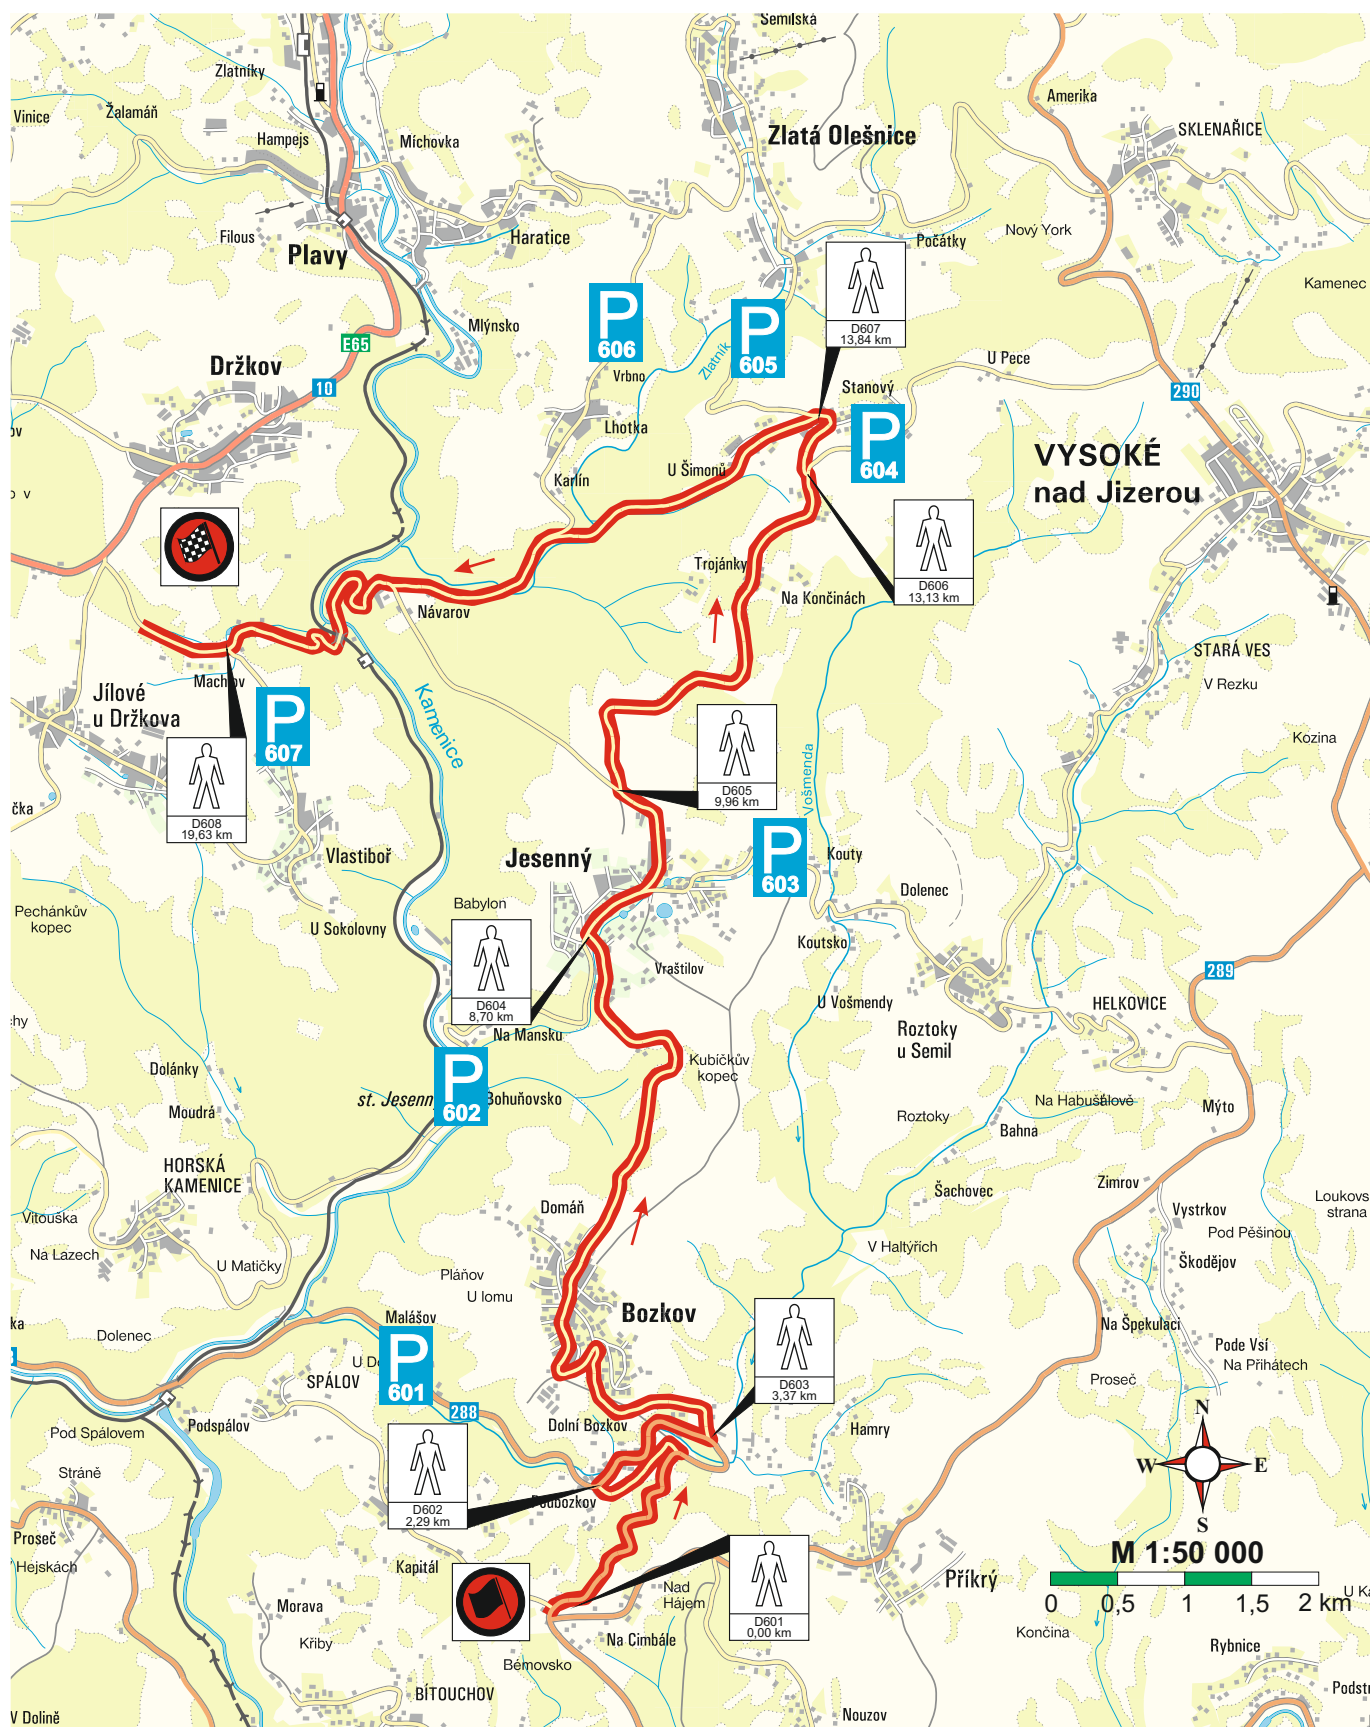

<b>SS</b>	<b>NAME</b> <i>Sychrov (Kličnov - Sychrov)</i>	<b>LENGTH</b> <b>22,42 km</b>
<b>2 / 6</b>	<b>TIMES OF START</b> <b>14.7.2012 - 9:00 14:10</b>	<b>CLOSURE</b> <b>7:00 - 18:00</b>

<b>SS</b>	<b>NAME</b> <i>Dneboh (Březina - Zásadka)</i>	<b>LENGTH</b> <b>3,61 km</b>
	<b>3 / 7</b>	<b>TIMES OF START</b> <b>14.7.2012 - 10:40 15:50</b>

<b>SS</b>	<b>NAME</b> <i>Vinec (Vinec - Skalsko)</i>	<b>LENGTH</b> <b>16,61 km</b>
<b>4 / 8</b>	<b>TIMES OF START</b> <b>14.7.2012 - 11:17 16:27</b>	<b>CLOSURE</b> <b>9:15 - 20:15</b>

<b>SS</b>	<b>NAME</b> <i>Parallel Show Sosnová</i>	<b>LENGTH</b> <i>3,00 km</i>
	<b>9</b>	<b>TIMES OF START</b> <i>14.7.2012 - 17:34</i>

<b>SS</b>	<b>NAME</b> <i>Návarov (Cimbál - Vlastiboř)</i>	<b>LENGTH</b>	<b>19,82 km</b>
<b>10 / 13</b>	<b>TIMES OF START</b> <b>15.7.2012 - 9:04 12:44</b>	<b>CLOSURE</b>	<b>7:00 - 17:00</b>

<b>SS</b>	<b>NAME</b> <i>Šumbruk (Velké Hamry - Desná)</i>	<b>LENGTH</b>	<b>16,62 km</b>
<b>11 / 14</b>	<b>TIMES OF START</b> <i>15.7.2012 - 9:39 13:19</i>	<b>CLOSURE</b>	<b>7:30 - 17:30</b>

<b>SS</b>	<b>NAME</b> <i><b>Smržovka</b> (Krojčenk - Nová Ves)</i>	<b>LENGTH</b>	<b>8,25 km</b>
<b>12 / 15</b>	<b>TIMES OF START</b> <b>15.7.2012 - 10:17 13:57</b>	<b>CLOSURE</b>	<b>8:00 - 18:00</b>

<b>SS</b>	<b>NAME</b> <i>Staroměstská</i>	<b>LENGTH</b> <i>5,00 km</i>
	<b>16</b>	<b>TIMES OF START</b> <i>15.7.2012 - 16:10</i>